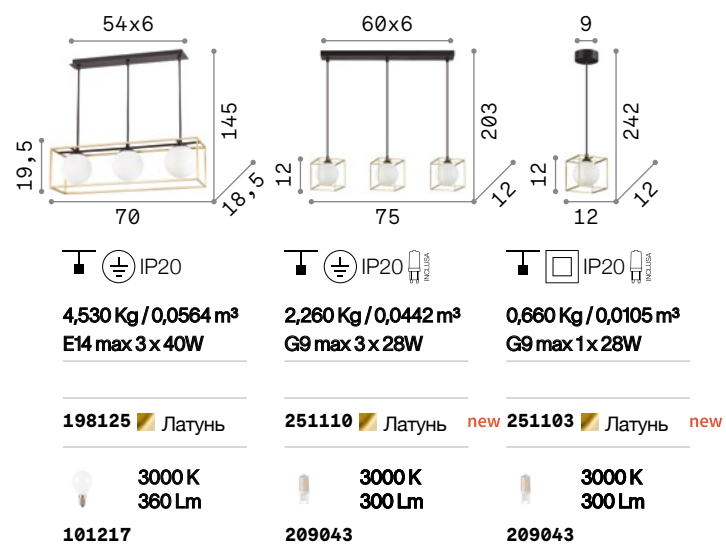

Lingotto new

Арматура из окрашенного металла: матовая чёрная основа и каркас матовой латуни краски. Рассеиватели из облицованного дутого матового белого стекла.

LED Лампочки LED G9 3,2W 3000 K включены в моделях: **251110** и **251103**. Код **209043**

P. 328 P. 474

Igor

Арматура из металла окрашенного чёрной матовой краской. Рассеиватель из прозрачной стеклянной пластины.

P. 415