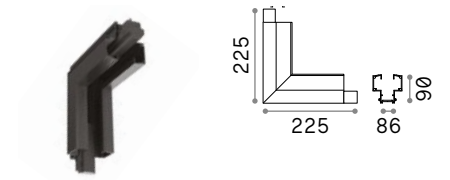

# Arca - Recessed

**TRACK** 1 комплект для монтажа профиля и крышки закрытия включены  
Максимальная длина для пункта питания: 25 метров

Длина	Вес	Объём	Отделка	Код
1000 mm	2,90 Kg	0,0269 m³	Чёрный	222769
3000 mm	8,70 Kg	0,0617 m³	Чёрный	222882

**LINEAR CONNECTOR** Не включен/Аксессуары

Включен	Необходимый	Код
Нет	Нет - 1 комплект для соединения	254944

**BLINDED CORNER RIGHT - LEFT** Не включен/Аксессуары

Вес	Объём	Отделка	Код
0,98 Kg	0,0090 m³	Чёрный	243900