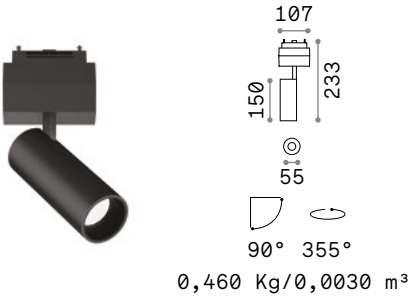

LED COB CITIZEN

Мощнос.	Угол	Флюкс	ССТ	Отделка	Код
14 W	36°	1400 Lm	3000 K	Чёрный	222967
		1500 Lm	4000 K	Чёрный	223049

LENS

Включен	Необходимый	Угол	Код
Нет	Нет	18°	223094