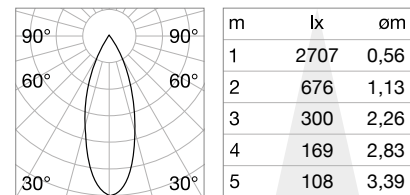

CRI≥90 15W 35° 1700Lm 3000K