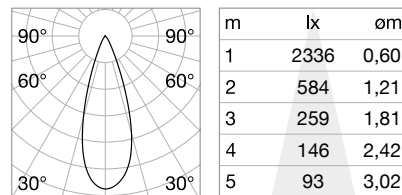

CRI≥80 14W 36° 1400Lm 3000K