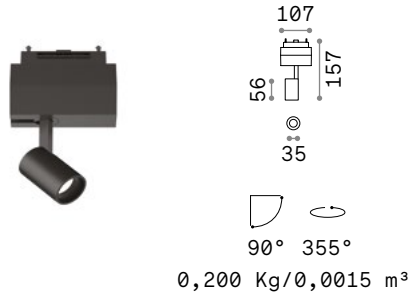

Arca Track

LED SMD CREE

Мощнос.	Угол	Флюкс	ССТ	Отделка	Код
5,5W	34°	440 Lm	3000 K	Чёрный	222974
		460 Lm	4000 K	Чёрный	223056

LENS

Включен	Необходимый	Угол	Код
Нет	Нет	20°	223087