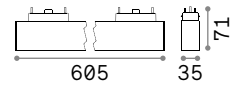

0,700 Kg/0,0087 m³

LED SMD OSRAM CRI≥90- UGR <13

Мощнос.	Угол	Флюкс	ССТ	Отделка	Код
29W	35°	3200 Lm	3000 K	Чёрный	222936
		3400 Lm	4000 K	Чёрный	223018