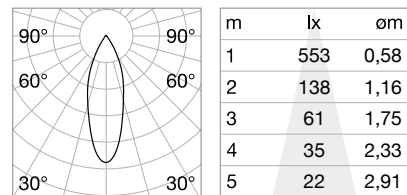

CRI≥80 5,5W 34° 440Lm 3000K