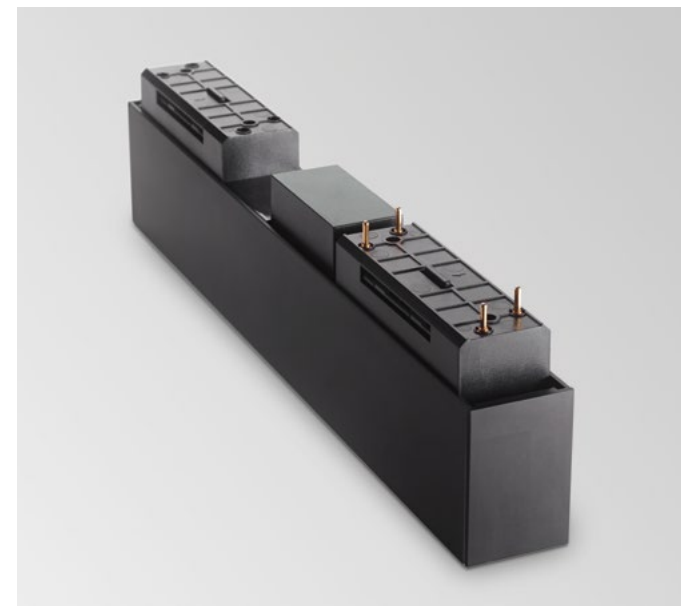

Arca Accent

0,440 Kg/0,0026 m³

LED SMD OSRAM CRI≥90- UGR <13

Мощнос.	Угол	Флюкс	ССТ	Отделка	Код
15W	35°	1700 Lm	3000 K	Чёрный	222929
		1850 Lm	4000 K	Чёрный	223001

0,700 Kg/0,0087 m³

LED SMD OSRAM CRI≥90- UGR <13

Мощнос.	Угол	Флюкс	ССТ	Отделка	Код
29W	35°	3200 Lm	3000 K	Чёрный	222936
		3400 Lm	4000 K	Чёрный	223018

CRI≥90 15W 35° 1700Lm 3000K

CRI≥90 29W 35° 3200Lm 3000K

540