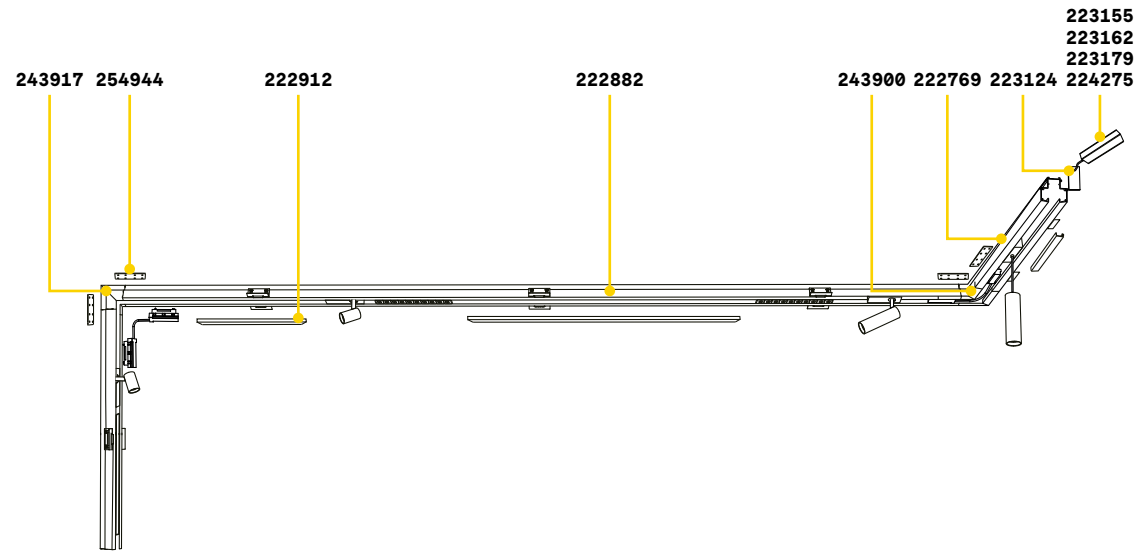

# Arca - Surface

**TRACK** Максимальная длина для пункта питания: 25 метров

Длина	Вес	Объём	Отделка	Код
1000 mm	1,34 Kg	0,0273 m³	Чёрный	222745
3000 mm	4,02 Kg	0,0600 m³	Чёрный	222752

**LINEAR CONNECTOR** Не включен/Аксессуары

**KIT SURFACE**

**ELECTRIFIED END CAP**

**ENDCAP**

# Arca - Recessed

**TRACK** 1 комплект для монтажа профиля и крышки закрытия включены  
Максимальная длина для пункта питания: 25 метров

Длина	Вес	Объём	Отделка	Код
1000 mm	2,90 Kg	0,0269 m³	Чёрный	222769
3000 mm	8,70 Kg	0,0617 m³	Чёрный	222882