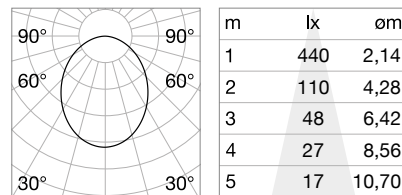

# Arca Wide

LED SMD SAMSUNG

Мощнос.	Угол	Флюкс	ССТ	Отделка	Код
13W	98°	1950 Lm	3000 K	Чёрный	222943
		2100 Lm	4000 K	Чёрный	223025

0,410 Kg/0,0025 м³

LED SMD SAMSUNG

Мощнос.	Угол	Флюкс	ССТ	Отделка	Код
25W	98°	4000 Lm	3000 K	Чёрный	222950
		4300 Lm	4000 K	Чёрный	223032

0,700 Kg/0,0087 м³

CRI≥80 13W 98° 1950Lm 3000K

CRI≥80 25W 98° 4000Lm 3000K

542

Arca Wide 300 mm

Arca Wide 600 mm

543