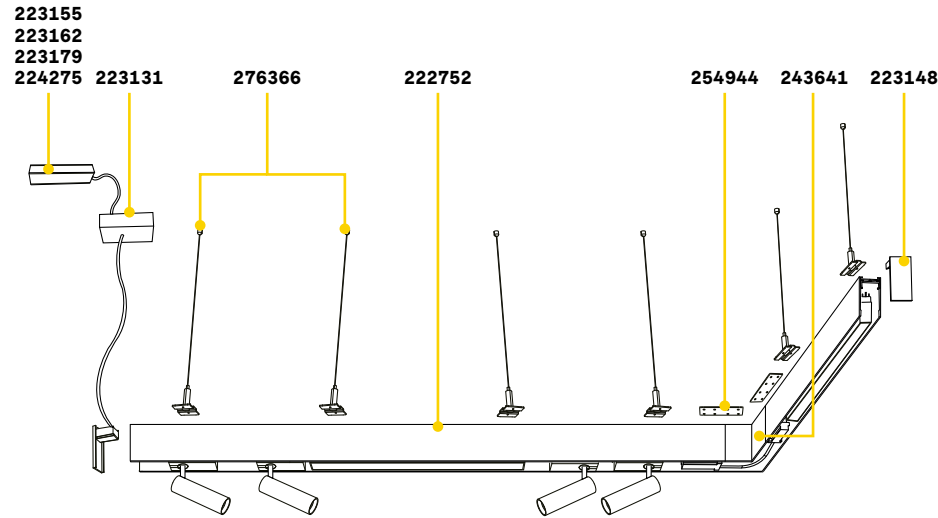

LED COB CITIZEN UGR <16

Мощнос.	Угол	Флюкс	ССТ	Отделка	Код
21W	30°	2650 Lm	3000 K	Чёрный	222998
		2800 Lm	4000 K	Чёрный	223070

Длина проводов 350 mm

1,080 Kg/0,0056 m³

LENS

Включен	Необходимый	Угол	Код
Нет	Нет	15°	223292

# Arca - Pendant

**TRACK** Максимальная длина для пункта питания: 25 метров

Длина	Вес	Объём	Отделка	Код
1000 mm	1,34 Kg	0,0273 m³	Чёрный	222745
3000 mm	4,02 Kg	0,0600 m³	Чёрный	222752

**LINEAR CONNECTOR** Не включен/Аксессуары

# Arca - Surface

**TRACK** Максимальная длина для пункта питания: 25 метров

Длина	Вес	Объём	Отделка	Код
1000 mm	1,34 Kg	0,0273 m³	Чёрный	222745
3000 mm	4,02 Kg	0,0600 m³	Чёрный	222752

**LINEAR CONNECTOR** Не включен/Аксессуары