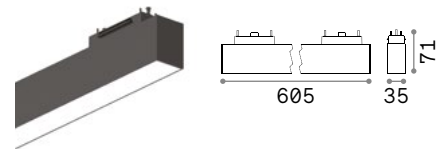

# Arca Wide

LED SMD SAMSUNG

Мощнос.	Угол	Флюкс	ССТ	Отделка	Код
13W	98°	1950 Lm	3000 K	Чёрный	222943
		2100 Lm	4000 K	Чёрный	223025

0,410 Kg/0,0025 м³

LED SMD SAMSUNG

Мощнос.	Угол	Флюкс	ССТ	Отделка	Код
25W	98°	4000 Lm	3000 K	Чёрный	222950
		4300 Lm	4000 K	Чёрный	223032