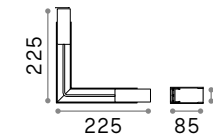

# Arca - Surface

**TRACK** Максимальная длина для пункта питания: 25 метров

Длина	Вес	Объём	Отделка	Код
1000 mm	1,34 Kg	0,0273 m³	Чёрный	222745
3000 mm	4,02 Kg	0,0600 m³	Чёрный	222752

**LINEAR CONNECTOR** Не включен/Аксессуары

Включен	Необходимый	Код
Нет	Нет - 1 комплект для соединения	254944

**BLINDED CORNER RIGHT - LEFT** Не включен/Аксессуары

Вес	Объём	Отделка	Код
0,65 Kg	0,0090 m³	Чёрный	243641

**BLINDED CORNER VERTICAL - HORIZONTAL** Не включен/Аксессуары