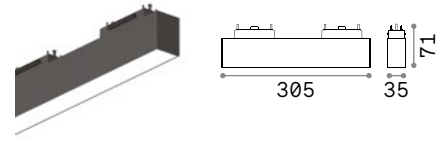

Arca Wide

LED SMD SAMSUNG

Мощнос.	Угол	Флюкс	ССТ	Отделка	Код
13W	98°	1950 Lm	3000 K	Чёрный	222943
		2100 Lm	4000 K	Чёрный	223025

0,410 Kg/0,0025 м³