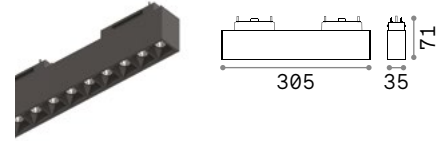

Arca Accent

0,440 Kg/0,0026 m³

LED SMD OSRAM CRI≥90- UGR <13

Мощнос.	Угол	Флюкс	ССТ	Отделка	Код
15W	35°	1700 Lm	3000 K	Чёрный	222929
		1850 Lm	4000 K	Чёрный	223001