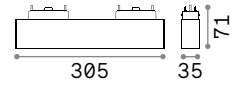

Arca Accent

0,440 Kg/0,0026 m³

LED SMD OSRAM CRI≥90- UGR <13

Мощнос.	Угол	Флюкс	ССТ	Отделка	Код
15W	35°	1700 Lm	3000 K	Чёрный	222929
		1850 Lm	4000 K	Чёрный	223001