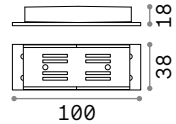

# Arca - Pendant

**TRACK** Максимальная длина для пункта питания: 25 метров

Длина	Вес	Объём	Отделка	Код
1000 mm	1,34 Kg	0,0273 m³	Чёрный	222745
3000 mm	4,02 Kg	0,0600 m³	Чёрный	222752

**LINEAR CONNECTOR** Не включен/Аксессуары