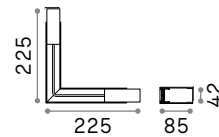

Вес	Объём	Отделка	Код
0,65 Kg	0,0090 m³	Чёрный	243641

Включен	Необходимый	К. проводов	Длина прово.	Код
Нет	Да - 1 Kit x 1000 mm	1	2000 mm	276366
Нет	Да - 1 ком. для пункта питания макс. 210W		2150 mm	223131
Нет	Да			223148