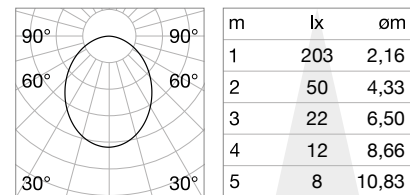

CRI≥80 13W 98° 1950Lm 3000K