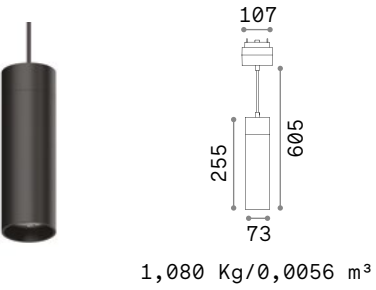

LED COB CITIZEN UGR <16

Мощнос.	Угол	Флюкс	ССТ	Отделка	Код
21W	30°	2650 Lm	3000 K	Чёрный	222998
		2800 Lm	4000 K	Чёрный	223070

Длина проводов 350 mm

1,080 Kg/0,0056 m³

LENS

Включен	Необходимый	Угол	Код
Нет	Нет	15°	223292