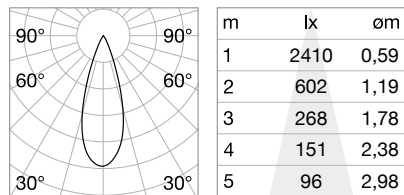

LED COB CITIZEN UGR <16

Мощнос.	Угол	Флюкс	ССТ	Отделка	Код
21W	30°	2650 Lm	3000 K	Чёрный	222998
		2800 Lm	4000 K	Чёрный	223070

Длина проводов 350 mm

1,080 Kg/0,0056 m³

LENS

Включен	Необходимый	Угол	Код
Нет	Нет	15°	223292