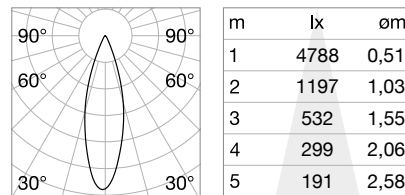

CRI≥80 21W 30° 2650Lm 3000K