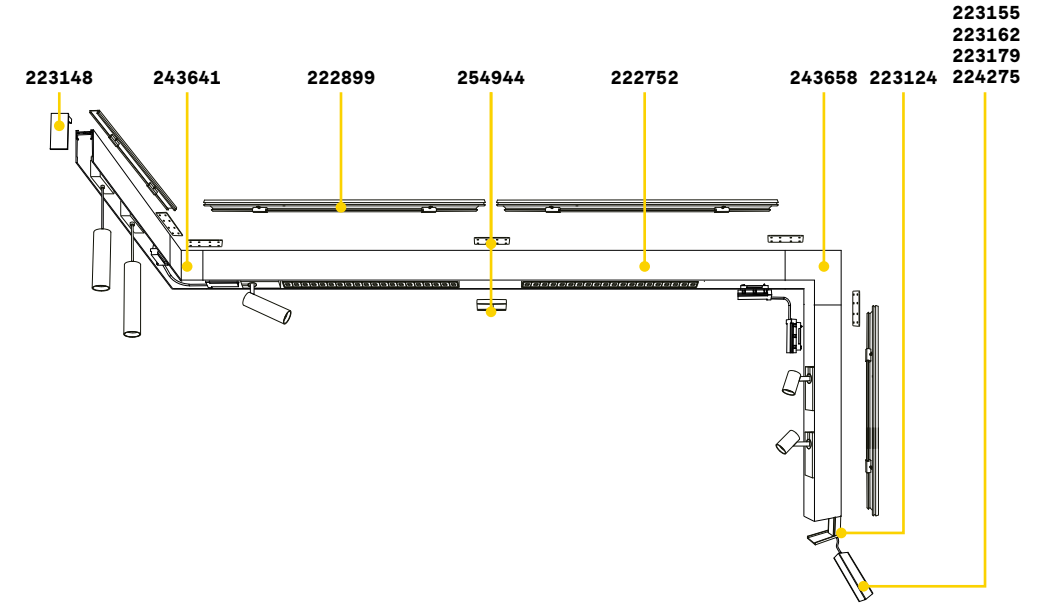

# Arca - Pendant

**TRACK** Максимальная длина для пункта питания: 25 метров

Длина	Вес	Объём	Отделка	Код
1000 mm	1,34 Kg	0,0273 m³	Чёрный	222745
3000 mm	4,02 Kg	0,0600 m³	Чёрный	222752

**LINEAR CONNECTOR** Не включен/Аксессуары

Включен	Необходимый	Код
Нет	Нет - 1 комплект для соединения	254944

**BLINDED CORNER RIGHT - LEFT** Не включен/Аксессуары

Вес	Объём	Отделка	Код
0,65 Kg	0,0090 m³	Чёрный	243641

Включен	Необходимый	К. проводов	Длина прово.	Код
Нет	Да - 1 Kit x 1000 mm	1	2000 mm	276366
Нет	Да - 1 ком. для пункта питания макс. 210W		2150 mm	223131
Нет	Да			223148

# Arca - Surface

**TRACK** Максимальная длина для пункта питания: 25 метров

Длина	Вес	Объём	Отделка	Код
1000 mm	1,34 Kg	0,0273 m³	Чёрный	222745
3000 mm	4,02 Kg	0,0600 m³	Чёрный	222752

**LINEAR CONNECTOR** Не включен/Аксессуары