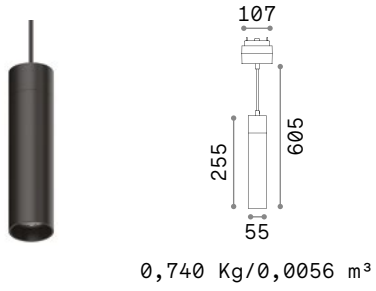

Arca Pendant

LED COB CITIZEN UGR <13

Мощнос.	Угол	Флюкс	ССТ	Отделка	Код
15W	34°	1450 Lm	3000 K	Чёрный	222981
		1500 Lm	4000 K	Чёрный	223063

Длина проводов 350 mm

0,740 Kg/0,0056 m³

LENS

Включен	Необходимый	Угол	Код
Нет	Нет	18°	223285