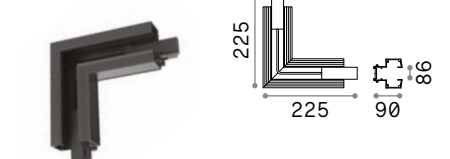

BLINDED CORNER RIGHT - LEFT Не включен/Аксессуары

Вес	Объём	Отделка	Код
0,98 Kg	0,0090 m³	Чёрный	243900