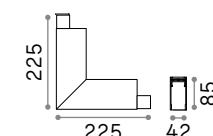

Вес	Объём	Отделка	Код
0,65 Kg	0,0090 m³	Чёрный	243658

Включен	Необходимый	К. проводов	Длина прово.	Код
Нет	Да - 1 Kit x 1000 mm			222899
Нет	Да - 1 ком. для пункта питания макс. 210W		380 mm	223124
Нет	Да			223148