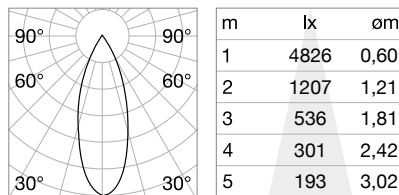

CRI≥90 29W 35° 3200Lm 3000K

540