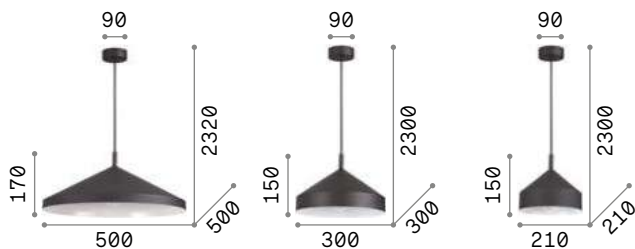

Yurta new

Powder coated metal ceiling rose and shade. PVC cable. Colors: total white or black with white inside.

285146

281568

IP20

1,760 Kg / 0,0687 m³
E27 max 1x 60W

€ 100

IP20

1,000 Kg / 0,0277 m³
E27 max 1x 60W

€ 70

IP20

0,740 Kg / 0,0138 m³
E27 max 1x 60W

€ 60

285160 White new 285153 White new 285146 White new
281582 Black new 285139 Black new 281568 Black new

3000 K
900 lm
123899 € 7,00