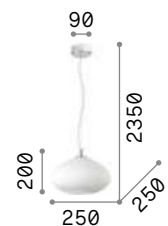

Plissé **new**

Plated metal frame. White acid-etched blown glass diffuser with decoration in relief. Clear PVC electrical wire. Colors: chrome or satin brass.

264509

285177

IP20

3,300 Kg / 0,1208 m³
E27 max 1x60W

€ 220

264523 Chrome **new**
285191 Satin Brass **new**

3000 K
900 lm

123899 € 7,00

IP20

2,060 Kg / 0,0705 m³
E27 max 1x60W

€ 160

285184 Chrome **new**
264547 Satin Brass **new**

3000 K
900 lm

123899 € 7,00

IP20

1,200 Kg / 0,0394 m³
E14 max 1x40W

€ 80

264509 Chrome **new**
285177 Satin Brass **new**

3000 K
420 lm

101217 € 3,00