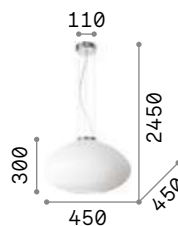

Plissé **new**

Plated metal frame. White acid-etched blown glass diffuser with decoration in relief. Clear PVC electrical wire. Colors: chrome or satin brass.

264509

285177

IP20

3,300 Kg / 0,1208 m³
E27 max 1x60W

€ 220

264523 Chrome **new**
285191 Satin Brass **new**

3000 K
900 lm

123899 € 7,00

IP20

2,060 Kg / 0,0705 m³
E27 max 1x60W

€ 160

285184 Chrome **new**
264547 Satin Brass **new**

3000 K
900 lm

123899 € 7,00

IP20

1,200 Kg / 0,0394 m³
E14 max 1x40W

€ 80

264509 Chrome **new**
285177 Satin Brass **new**

3000 K
420 lm

101217 € 3,00