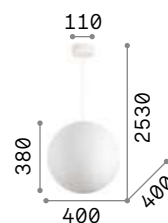

## Carta new

Matt white painted metal frame.  
Polycarbonate diffuser with paper effect covering. Power cable coated with fabric.

IP20

2,750 Kg / 0,2746 m<sup>3</sup>  
E27 max 1x 60W

€ 415

272139 White new

3000 K  
2180 lm

151786 € 8,00

IP20

1,780 Kg / 0,1662 m<sup>3</sup>  
E27 max 1x 25W

€ 305

226040 White

3000 K  
950 lm

101330 € 8,00

IP20

1,460 Kg / 0,0911 m<sup>3</sup>  
E27 max 1x 25W

€ 190

226033 White

3000 K  
950 lm

101330 € 8,00

IP20

0,860 Kg / 0,0428 m<sup>3</sup>  
E27 max 1x 25W