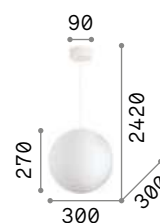

## Carta new

Matt white painted metal frame.  
Polycarbonate diffuser with paper effect covering. Power cable coated with fabric.

IP20

2,750 Kg / 0,2746 m<sup>3</sup>  
E27 max 1x 60W

€ 415

272139 White new

IP20

1,460 Kg / 0,0911 m<sup>3</sup>  
E27 max 1x 25W

€ 190

226033 White

3000 K  
950 lm

101330 € 8,00

IP20

0,860 Kg / 0,0428 m<sup>3</sup>  
E27 max 1x 25W