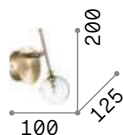

0,490 Kg / 0,0083 m³
E27 max 1 x 60W

€ 145

€ 95

242385 ■ Black
160245 ■ Brass

242392 ■ Black
160214 ■ Brass

2200 K
370 lm

151687 € 5,50

2200 K
370 lm

151687 € 5,50

P. 086

P. 308

Maracas new

Total metal frame with white or stain brass finish. Adjustable transparent blown glass diffusers.

Bulbs LED G4 2W 3000 K included.
Cod. 222257

0,550 Kg / 0,0049 m³
G4 max 2 x 2W