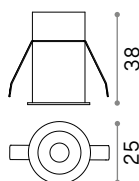

Power	Beam	Lumen	CCT	Finish	Code	€
2W	25°	130 lm	3000 K	White	274768	28 new

⌀ 17 mm

0,050 Kg/0,0001 m³

LED SMD Driver ON/OFF included*

Power	Beam	Lumen	CCT	Finish	Code	€
2W	30°	130 lm	3000 K	White	274775	32 new

⌀ 25 mm

0,070 Kg/0,0001 m³

LED SMD Driver ON/OFF included*

Power	Beam	Lumen	CCT	Finish	Code	€
3W	25°	270 lm	3000 K	White	274782	36 new

⌀ 35 mm

0,100 Kg/0,0003 m³

Light beam: SPOT

m	lx	øm
1	372	0,40
2	93	0,81
3	41	1,20
4	23	1,60
5	15	2,00

CRI≥95 2W 25° 651m 3000K

Light beam: SPOT

m	lx	øm
1	307	0,53
2	77	1,10
3	34	1,60
4	19	2,10
5	12	2,70

CRI≥95 2W 30° 701m 3000K

Light beam: SPOT

m	lx	øm
1	866	0,40
2	216	0,80
3	96	1,20
4	54	1,60
5	35	2,00

CRI≥95 3W 25° 651m 3000K

* Measure L 38,3 x H 16,5 x W 19,3 mm