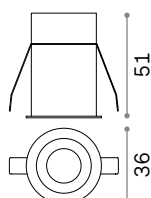

Power	Beam	Lumen	CCT	Finish	Code	€
2W	25°	130 lm	3000 K	White	274768	28 new

⌀ 17 mm

0,050 Kg/0,0001 m³

LED SMD Driver ON/OFF included*

Power	Beam	Lumen	CCT	Finish	Code	€
2W	30°	130 lm	3000 K	White	274775	32 new

⌀ 25 mm

0,070 Kg/0,0001 m³

LED SMD Driver ON/OFF included*

Power	Beam	Lumen	CCT	Finish	Code	€
3W	25°	270 lm	3000 K	White	274782	36 new

⌀ 35 mm

0,100 Kg/0,0003 m³

Light beam: SPOT

m	lx	øm
1	372	0,40
2	93	0,81
3	41	1,20
4	23	1,60
5	15	2,00

CRI≥95 2W 25° 651m 3000K

Light beam: SPOT

m	lx	øm
1	307	0,53
2	77	1,10
3	34	1,60
4	19	2,10
5	12	2,70

CRI≥95 2W 30° 701m 3000K

Light beam: SPOT

m	lx	øm
1	866	0,40
2	216	0,80
3	96	1,20
4	54	1,60
5	35	2,00

CRI≥95 3W 25° 651m 3000K

* Measure L 38,3 x H 16,5 x W 19,3 mm