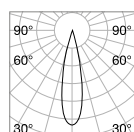

Power	Beam	Lumen	CCT	Finish	Code	€
2W	25°	130 lm	3000 K	White	274768	28 new

⌀ 17 mm

0,050 Kg/0,0001 m³

LED SMD Driver ON/OFF included*

Power	Beam	Lumen	CCT	Finish	Code	€
2W	30°	130 lm	3000 K	White	274775	32 new

⌀ 25 mm

0,070 Kg/0,0001 m³

LED SMD Driver ON/OFF included*

Power	Beam	Lumen	CCT	Finish	Code	€
3W	25°	270 lm	3000 K	White	274782	36 new

⌀ 35 mm

0,100 Kg/0,0003 m³

Light beam: SPOT

m	lx	øm
1	372	0,40
2	93	0,81
3	41	1,20
4	23	1,60
5	15	2,00

CRI≥95 2W 25° 651m 3000K

Light beam: SPOT

m	lx	øm
1	307	0,53
2	77	1,10
3	34	1,60
4	19	2,10
5	12	2,70

CRI≥95 2W 30° 701m 3000K

Light beam: SPOT

m	lx	øm
1	866	0,40
2	216	0,80
3	96	1,20
4	54	1,60
5	35	2,00

CRI≥95 3W 25° 651m 3000K

* Measure L 38,3 x H 16,5 x W 19,3 mm