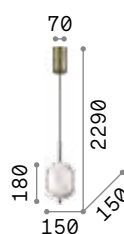

Decor ^{new}

Rosone e montatura in metallo con finitura ottone satinato. Diffusore trasparente in materiale acrilico decorato con effetto cristallo smerigliato. Cavo in pvc nero.

LED Sorgente luminosa LED 3000 K, 20.000 h di durata.

IP20

0,700 Kg / 0,0078 m³
LED 7W / 850 lm

€ 110

292076

Trasparen.new

IP20

0,900 Kg / 0,0101 m³
LED 10W / 1300 lm

€ 125