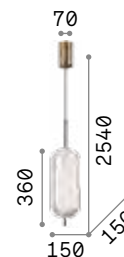

Decor ^{new}

Rosone e montatura in metallo con finitura ottone satinato. Diffusore trasparente in materiale acrilico decorato con effetto cristallo smerigliato. Cavo in pvc nero.

LED Sorgente luminosa LED 3000 K, 20.000 h di durata.

292083

Trasparen.new

IP20

1,100 Kg / 0,0123 m³
LED 14W / 1750 lm

€ 145

292090

Trasparen.new

IP20