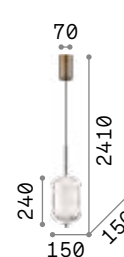

Decor ^{new}

Rosone e montatura in metallo con finitura ottone satinato. Diffusore trasparente in materiale acrilico decorato con effetto cristallo smerigliato. Cavo in pvc nero.

LED Sorgente luminosa LED 3000 K, 20.000 h di durata.

292083

Trasparen.new

IP20

1,100 Kg / 0,0123 m³
LED 14W / 1750 lm

€ 145

292090

Trasparen.new

IP20