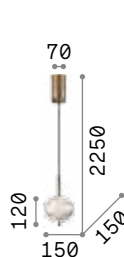

Decor ^{new}

Rosone e montatura in metallo con finitura ottone satinato. Diffusore trasparente in materiale acrilico decorato con effetto cristallo smerigliato. Cavo in pvc nero.

LED Sorgente luminosa LED 3000 K, 20.000 h di durata.

IP20

0,700 Kg / 0,0078 m³
LED 7W / 850 lm

€ 110

292076

Trasparen.new

IP20

0,900 Kg / 0,0101 m³
LED 10W / 1300 lm

€ 125