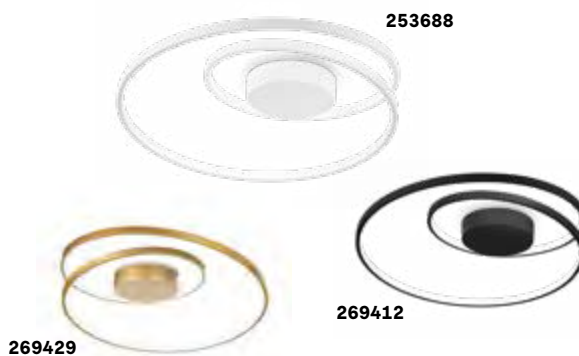

Oz new

Base e montatura in metallo verniciato a polveri o placcato. Diffusore in gomma opale. Disponibile nelle finiture bianco, nero o ottone spazzolato. Disponibile anche in versione dimmerabile DALI/Push.

LED Sorgente luminosa LED 3000 K, 30.000 h di durata.

IP20

2,010 Kg / 0,0676 m³
LED 48W / 5200 lm

€ 320 On-Off / 395 Dalí

253688	Bianco	On-Off
304519	Bianco	Dalí/Push ^{new}
269412	Nero	On-Off
304526	Nero	Dalí/Push ^{new}
269429	Ottone	On-Off
304533	Ottone	Dalí/Push ^{new}