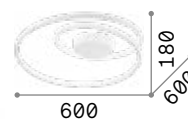

Oz new

Base e montatura in metallo verniciato a polveri o placcato. Diffusore in gomma opale. Disponibile nelle finiture bianco, nero o ottone spazzolato. Disponibile anche in versione dimmerabile DALI/Push.

LED Sorgente luminosa LED 3000 K, 30.000 h di durata.

IP20

2,010 Kg / 0,0676 m³
LED 48W / 5200 lm

€ 320 On-Off / 395 Dalí

253688	Bianco	On-Off
304519	Bianco	Dalí/Push ^{new}
269412	Nero	On-Off
304526	Nero	Dalí/Push ^{new}
269429	Ottone	On-Off
304533	Ottone	Dalí/Push ^{new}