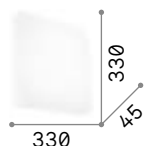

Clara new

Base in metallo verniciato.
Diffusore in policarbonato opale satinato.

LED Sorgente luminosa LED 3000/4000 K,
25.000 h di durata.

■ ■ □ IP20

0,500 Kg / 0,0082 m³
LED 16W / 1550/1650 lm

€ 30

300436 Bianco 3000K new 300443 Bianco 3000K new
306438 Bianco 4000K new 306445 Bianco 4000K new