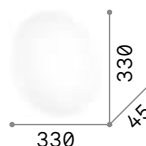

Clara new

Base in metallo verniciato.
Diffusore in policarbonato opale satinato.

LED Sorgente luminosa LED 3000/4000 K,
25.000 h di durata.

■ ■ □ IP20

0,500 Kg / 0,0082 m³
LED 16W / 1550/1650 lm

€ 30

300436 Bianco 3000K new 300443 Bianco 3000K new
306438 Bianco 4000K new 306445 Bianco 4000K new