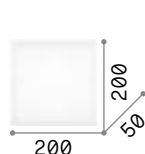

Clara new

Base in metallo verniciato.
Diffusore in policarbonato opale satinato.

LED Sorgente luminosa LED 3000/4000 K,
25.000 h di durata.

■ ■ □ IP20

0,500 Kg / 0,0082 m³
LED 16W / 1550/1650 lm

€ 30

300436 Bianco 3000K new 300443 Bianco 3000K new
306438 Bianco 4000K new 306445 Bianco 4000K new

■ ■ □ IP20

0,670 Kg / 0,0141 m³
LED 17W / 1950/2050 lm

€ 40

Flat

Montatura in metallo smaltato
bianco opaco. Diffusore in lastra di
acrilico satinato trasparente.

LED Lampadine LED GX53 9W 3000 K
inclide. Cod. 123936