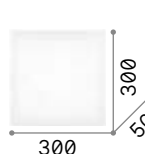

Clara new

Base in metallo verniciato.
Diffusore in policarbonato opale satinato.

LED Sorgente luminosa LED 3000/4000 K,
25.000 h di durata.

■ ■ □ IP20

0,500 Kg / 0,0082 m³
LED 16W / 1550/1650 lm

€ 30

300436 Bianco 3000K new 300443 Bianco 3000K new
306438 Bianco 4000K new 306445 Bianco 4000K new

■ ■ □ IP20

0,670 Kg / 0,0141 m³
LED 17W / 1950/2050 lm

€ 40

Flat

Montatura in metallo smaltato
bianco opaco. Diffusore in lastra di
acrilico satinato trasparente.

LED Lampadine LED GX53 9W 3000 K
inclide. Cod. 123936