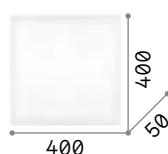

Clara new

Base in metallo verniciato.
Diffusore in policarbonato opale satinato.

LED Sorgente luminosa LED 3000/4000 K,
25.000 h di durata.

■ ■ □ IP20

0,500 Kg / 0,0082 m³
LED 16W / 1550/1650 lm

€ 30

300436 Bianco 3000K new 300443 Bianco 3000K new
306438 Bianco 4000K new 306445 Bianco 4000K new

■ ■ □ IP20

0,670 Kg / 0,0141 m³
LED 17W / 1950/2050 lm

€ 40

Flat

Montatura in metallo smaltato
bianco opaco. Diffusore in lastra di
acrilico satinato trasparente.

LED Lampadine LED GX53 9W 3000 K
inclide. Cod. 123936

■ ■ □ IP20

2,480 Kg / 0,0263 m³
GX53 max 4 x 15W

€ 228

134901 Bianco

■ ■ □ IP20

1,620 Kg / 0,0159 m³
GX53 max 4 x 15W

€ 136

134895 Bianco