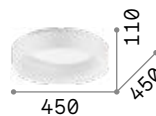

# Ziggy new

Corpo luce in metallo verniciato a polveri. Pareti interne diffondenti in policarbonato opale satinato.

**LED** Sorgente luminosa LED 3000 K, 50.000 h di durata.

293776

193769

4,000 Kg / 0,0553 m<sup>3</sup>  
LED 42W / 5500 lm

€ 300

293790 ■ Bianco new  
307213 ■ Nero new

2,500 Kg / 0,0324 m<sup>3</sup>  
LED 30W / 3800 lm

€ 200

293783 ■ Bianco new  
307206 ■ Nero new

1,350 Kg / 0,0096 m<sup>3</sup>  
LED 22W / 2300 lm

€ 140

293776 ■ Bianco new  
293769 ■ Nero new