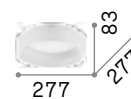

# Ziggy new

Corpo luce in metallo verniciato a polveri. Pareti interne diffondenti in policarbonato opale satinato.

**LED** Sorgente luminosa LED 3000 K, 50.000 h di durata.

293776

193769

4,000 Kg / 0,0553 m<sup>3</sup>  
LED 42W / 5500 lm

€ 300

293790 ■ Bianco new  
307213 ■ Nero new

2,500 Kg / 0,0324 m<sup>3</sup>  
LED 30W / 3800 lm

€ 200

293783 ■ Bianco new  
307206 ■ Nero new

1,350 Kg / 0,0096 m<sup>3</sup>  
LED 22W / 2300 lm

€ 140

293776 ■ Bianco new  
293769 ■ Nero new