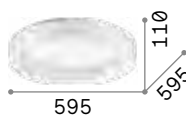

# Ziggy new

Corpo luce in metallo verniciato a polveri. Pareti interne diffondenti in policarbonato opale satinato.

**LED** Sorgente luminosa LED 3000 K, 50.000 h di durata.

293776

193769

4,000 Kg / 0,0553 m<sup>3</sup>  
LED 42W / 5500 lm

€ 300

293790 ■ Bianco new  
307213 ■ Nero new

2,500 Kg / 0,0324 m<sup>3</sup>  
LED 30W / 3800 lm

€ 200

293783 ■ Bianco new  
307206 ■ Nero new

1,350 Kg / 0,0096 m<sup>3</sup>  
LED 22W / 2300 lm

€ 140

293776 ■ Bianco new  
293769 ■ Nero new