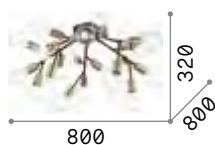

# Spark

Montatura in metallo verniciato nero opaco con portalampane placcati.

■ □ IP20

2,730 Kg / 0,0864 m<sup>3</sup>

E27 max 20 x 25W

€ 425

238333 ■ Nero

💡 3000 K  
1120 lm

# Gourmet <sup>new</sup>

Rosone e montatura in metallo verniciato opaco. Diffusori in vetro incamiciato bianco, soffiato e acidato. Finiture: nero e ottone satinato.

■ □ IP20

5,400 Kg / 0,1765 m<sup>3</sup>