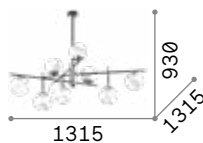

# Gourmet <sup>new</sup>

Rosone e montatura in metallo verniciato opaco. Diffusori in vetro incamiciato bianco, soffiato e acidato. Finiture: nero e ottone satinato.

■ □ IP20

5,400 Kg / 0,1765 m<sup>3</sup>