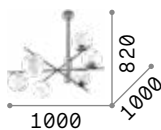

# Gourmet <sup>new</sup>

Rosone e montatura in metallo verniciato opaco. Diffusori in vetro incamiciato bianco, soffiato e acidato. Finiture: nero e ottone satinato.

■ □ IP20

5,400 Kg / 0,1765 m<sup>3</sup>

E14 max 9 x 40W

€ 615

289489 ■ Nero

💡 3000 K  
420 lm

101217

€ 3,00

■ □ IP20

3,670 Kg / 0,1017 m<sup>3</sup>