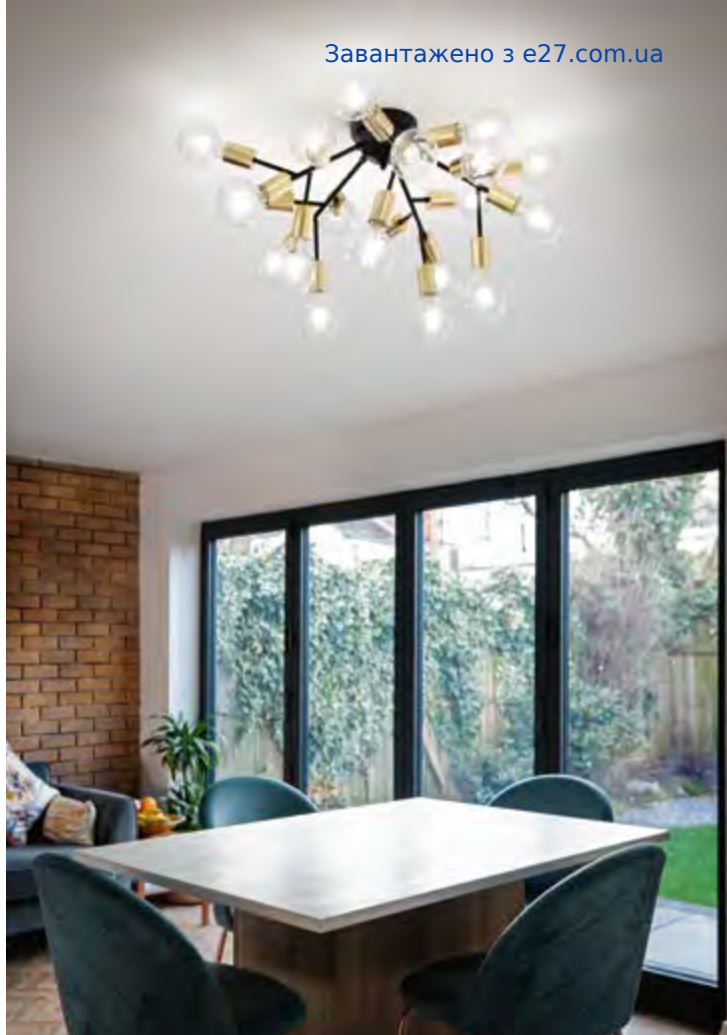

# Gourmet <sup>new</sup>

Rosone e montatura in metallo verniciato opaco. Diffusori in vetro incamiciato bianco, soffiato e acidato. Finiture: nero e ottone satinato.

■ □ IP20

5,400 Kg / 0,1765 m<sup>3</sup>