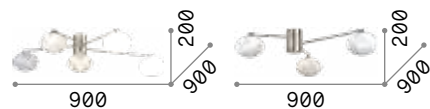

Hermes ^{new}

Base e montatura in metallo placcato. Diffusori in vetro incamiciato bianco, soffiato e acidato. Finiture: ottone satinato.

LED

Lampadine LED G9 3W 3000 K incluse.
Cod. **209043**

IP20

2,500 Kg / 0,0296 m³
G9 max 5 x 28W

€ 350

288277 **Ottone**

3000 K
370 lm

209043 € 3,90

IP20

1,700 Kg / 0,0252 m³
G9 max 3 x 28W

€ 250

new 288260 **Ottone** **new**