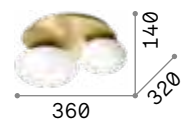

Ninfea **new**

Base in metallo verniciato a polveri o placcato. Diffusori in vetro incamiciato bianco, soffiato e acidato. Finiture: bianco oppure ottone satinato.

LED Lampadine LED GX53 9W 3000 K include. Cod. **123936**

306957

293653

460

360

2,550 Kg / 0,0484 m³
GX53 max 3 x 15W

€ 250

1,700 Kg / 0,0302 m³
GX53 max 2 x 15W

€ 175

306964 **Bianco** **new** **306957** **Bianco** **new**
293660 **Ottone** **new** **293653** **Ottone** **new**

3000 K
910 lm

123936

€ 6,00

3000 K
910 lm

123936

€ 6,00

P. 421