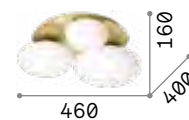

Ninfea **new**

Base in metallo verniciato a polveri o placcato. Diffusori in vetro incamiciato bianco, soffiato e acidato. Finiture: bianco oppure ottone satinato.

LED Lampadine LED GX53 9W 3000 K include. Cod. **123936**

306957

293653

460

360

2,550 Kg / 0,0484 m³
GX53 max 3 x 15W

€ 250

1,700 Kg / 0,0302 m³
GX53 max 2 x 15W

€ 175

306964 **Bianco** **new** **306957** **Bianco** **new**
293660 **Ottone** **new** **293653** **Ottone** **new**

3000 K
910 lm

123936

€ 6,00

3000 K
910 lm

123936

€ 6,00

P. 421