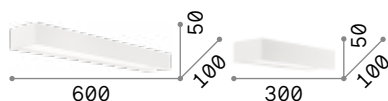

# Cube

Corpoluce dissipatore interamente in lastra d'alluminio da 6 mm di spessore. Rifinito con vernice a polveri. LED integrati.

**LED** Sorgente luminosa LED 3000 K, 30.000 h di durata.

■ IP20

1,390 Kg / 0,0055 m<sup>3</sup>  
LED 14,5W / 1900 lm

€ 195

161792 Bianco

■ IP20

0,800 Kg / 0,0028 m<sup>3</sup>  
LED 8W / 950 lm

€ 145

161785 Bianco

# Reflex <sup>new</sup>

Corpo luce in alluminio verniciato a polveri. Diffusori in policarbonato opale satinato. Emissione luce sopra e sotto. Finiture: bianco.

**LED** Sorgente luminosa LED 3000 K, 30.000 h di durata.