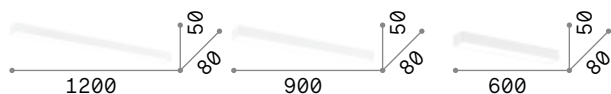

Reflex ^{new}

Corpo luce in alluminio verniciato a polveri. Diffusori in policarbonato opale satinato. Emissione luce sopra e sotto. Finiture: bianco.

LED Sorgente luminosa LED 3000 K, 30.000 h di durata.

IP44 Grado di protezione IP44.