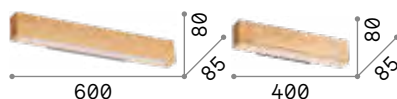

# Desk

Corpo luce in alluminio verniciato a polveri con finitura bianca o nera. Diffusori in acrilico satinato. Emissione luce sopra e sotto.

**LED** Sorgente luminosa LED 3000 K, 30.000 h di durata.

■  IP20

0,640 Kg / 0,0045 m<sup>3</sup>

LED 12,5W / 740 lm

€ 145

138251 ■ Bianco

173252 ■ Nero

P. 082

138251

173252

# Craft <sup>new</sup>

Base in metallo verniciato nero opaco. Corpo luce in legno naturale. Diffusore in policarbonato opale satinato. Emissione luce verso il basso.

**LED** Sorgente luminosa LED 3000 K, 20.000 h di durata.