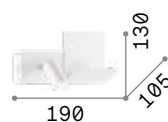

Komodo ^{new}

Montatura in metallo verniciato a polveri. Diffusore orientabile. Interruttore e presa USB incorporati. Finiture: bianco oppure nero.

LED Sorgente luminosa LED 3000 K, 20.000 h di durata.

ON/OFF Lampada con interruttore integrato.

USB Lampada con presa USB integrata.

291789

IP20

0,700 Kg / 0,0060 m³
LED 3,5W / 250 lm

€ 110

291789 ■ Bianco

291796 ■ Nero

IP20

0,700 Kg / 0,0060 m³
LED 3,5W / 250 lm

€ 110

new 306810 ■ Bianco

new 306827 ■ Nero