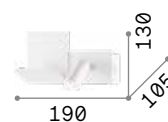

IP20

0,700 Kg / 0,0060 m³
LED 3,5W / 250 lm

€ 110

291789 ■ Bianco

291796 ■ Nero

IP20

0,700 Kg / 0,0060 m³
LED 3,5W / 250 lm

€ 110

new 306810 ■ Bianco

new 306827 ■ Nero