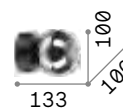

## Perlage <sup>new</sup>

Montatura in metallo con struttura lineare a sezione tonda. Finiture: nero opaco con vetri pirex fumé o ottone satinato con vetri bianchi acidati.

**LED** Lampadine LED G9 3W 3000 K incluse.  
Cod. 209043

IP20 INCLUSA

IP20 INCLUSA

0,800 Kg / 0,0219 m<sup>3</sup>  
G9 max 3 x 15W

0,400 Kg / 0,0062 m<sup>3</sup>  
G9 max 1 x 15W

€ 150

€ 65

271439 ■ Nero  
283784 ■ Ottone

292403 ■ Nero <sup>new</sup>  
292410 ■ Ottone <sup>new</sup>