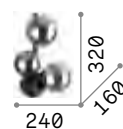

## Perlage <sup>new</sup>

Montatura in metallo con struttura lineare a sezione tonda. Finiture: nero opaco con vetri pirex fumé o ottone satinato con vetri bianchi acidati.

**LED** Lampadine LED G9 3W 3000 K incluse.  
Cod. 209043

IP20 INCLUSA

IP20 INCLUSA

0,800 Kg / 0,0219 m<sup>3</sup>  
G9 max 3 x 15W

0,400 Kg / 0,0062 m<sup>3</sup>  
G9 max 1 x 15W

€ 150

€ 65

271439 ■ Nero  
283784 ■ Ottone

292403 ■ Nero <sup>new</sup>  
292410 ■ Ottone <sup>new</sup>