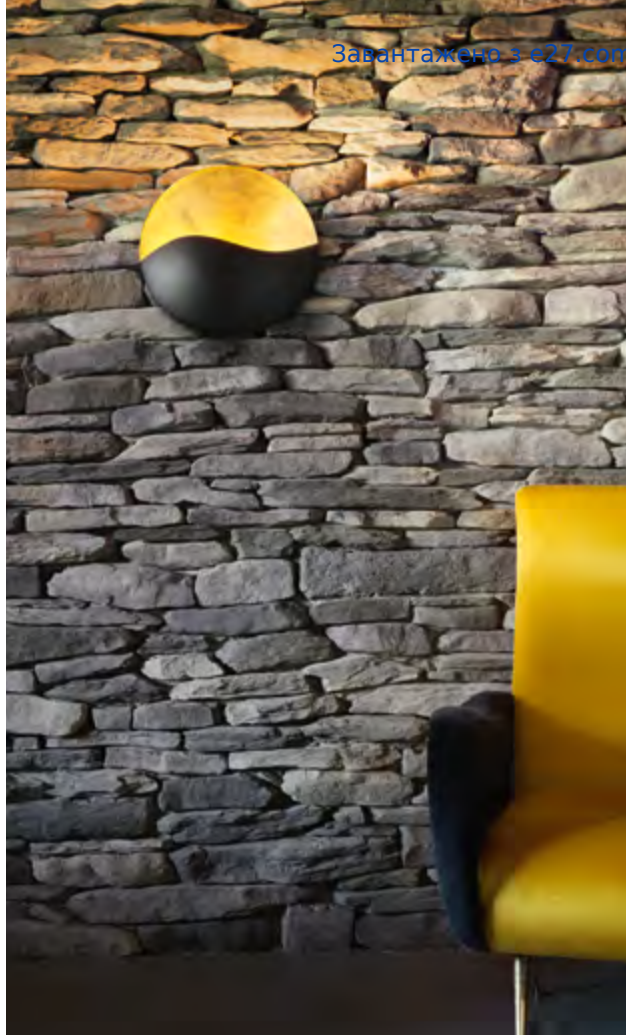

Sunrise

Corpo luce interamente in metallo rifinito con vernice opaca nera, interno in foglia oro.

LED Lampadine LED G9 3W 3000 K incluse.
Cod. **209043**

1,290 Kg / 0,0362 m³
G9 max 4 x 40W

€ 225

133300 ■ Nero

3000 K
370 lm

209043 € 3,90

0,850 Kg / 0,0224 m³
G9 max 3 x 40W

€ 195

133270 ■ Nero

3000 K
370 lm

209043 € 3,90