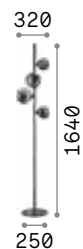

Perlage **new**

Montatura in metallo con struttura lineare a sezione tonda. Finiture: nero opaco con vetri pirex fumé o ottone satinato con vetri bianchi acidati.

LED

Lampadine LED G9 3W 3000 K incluse.
Cod. **209043**

**ON
OFF**

Lampada con interruttore integrato.

P. 096

P. 415

P. 466

277967

306988

IP20

4,800 Kg / 0,0612 m³
G9 max 4 x 15W

€ 285

306988 ■ Nero **new**
277967 ■ Ottone **new**

3000 K
370 lm

209043 € 3,90