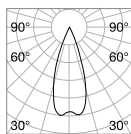

LED COB CREE Driver PHILIPS ON/OFF incluso

Potenza	Angolo	Lumen	CCT	Finitura	Codice	€
22 W	36°	1750 lm	3000 K	Bianco	296340	135 <small>new</small>
				Nero	296333	135 <small>new</small>

LED COB CREE Driver PHILIPS ON/OFF incluso

Potenza	Angolo	Lumen	CCT	Finitura	Codice	€
22 W	36°	1750 lm	3000 K	Bianco	296364	135 <small>new</small>
				Nero	296357	135 <small>new</small>

Link - Pagina 650

Light beam: ACCENT

m	lx	Øm
1	3646	0,65
2	911	1,30
3	405	1,90
4	228	2,60
5	146	3,20