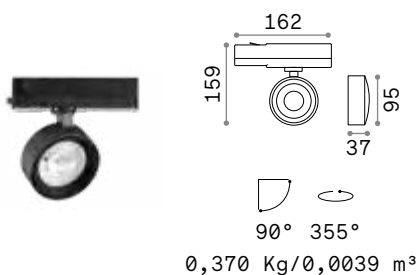

Pov new

Sorgente	LED COB	CRI	≥95
Potenza	22W	Durata LED	30.000 h
Driver incluso	On/Off	Classe isolamento	II
Driver disponibili	No	IP	20
Binario	Trifase (standard Eutrac)	Materiale	Alluminio
MacAdam	SDCM 3	Garanzia	5 anni
CCT	3000 K		

LED COB CREE Driver PHILIPS ON/OFF incluso

Potenza	Angolo	Lumen	CCT	Finitura	Codice	€
22 W	36°	1750 lm	3000 K	Bianco	296340	135 <small>new</small>
				Nero	296333	135 <small>new</small>

LED COB CREE Driver PHILIPS ON/OFF incluso

Potenza	Angolo	Lumen	CCT	Finitura	Codice	€
22 W	36°	1750 lm	3000 K	Bianco	296364	135 <small>new</small>
				Nero	296357	135 <small>new</small>

Link - Pagina 650

Light beam: ACCENT

m	lx	Øm
1	3646	0,65
2	911	1,30
3	405	1,90
4	228	2,60
5	146	3,20