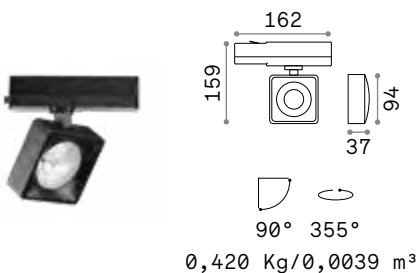

Pov new

Sorgente	LED COB	CRI	≥95
Potenza	22W	Durata LED	30.000 h
Driver incluso	On/Off	Classe isolamento	II
Driver disponibili	No	IP	20
Binario	Trifase (standard Eutrac)	Materiale	Alluminio
MacAdam	SDCM 3	Garanzia	5 anni
CCT	3000 K		

LED COB CREE Driver PHILIPS ON/OFF incluso

Potenza	Angolo	Lumen	CCT	Finitura	Codice	€
22 W	36°	1750 lm	3000 K	Bianco	296340	135 <small>new</small>
				Nero	296333	135 <small>new</small>

LED COB CREE Driver PHILIPS ON/OFF incluso

Potenza	Angolo	Lumen	CCT	Finitura	Codice	€
22 W	36°	1750 lm	3000 K	Bianco	296364	135 <small>new</small>
				Nero	296357	135 <small>new</small>

Link - Pagina 650

Light beam: ACCENT

m	lx	Øm
1	3646	0,65
2	911	1,30
3	405	1,90
4	228	2,60
5	146	3,20