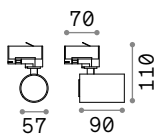

## Byte **new**

0,200 Kg/0,0013 m<sup>3</sup>

**GU10 Non inclusa - Lampadina consigliata 123943**

Potenza	Finitura	Codice	€
max 28W	Bianco	274508	36 <b>new</b>
	Nero	274515	36 <b>new</b>

**SINGLE CONNECTION**

Necessario	Driver	Finitura	Codice	€
No	On/Off	Bianco	170145	27
		Nero	170152	27

Link - Pagina 650