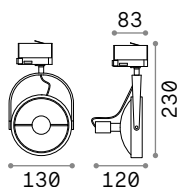

Glim - König Track **new**

0,320 Kg/0,0180 m³

GU10 Lampadine LED GU10 10W 3000 K incluse. Cod. **189031**

Potenza	Finitura	Codice	€
max 50W	Bianco	229676	75
	Nero	229683	75

P. 313

P. 312

0,330 Kg/0,0035 m³

GU10 Lampadine LED GU10 10W 3000 K incluse. Cod. **189031**

Potenza	Finitura	Codice	€
max 50W	Bianco	284880	90 new
	Nero	284873	90 new

SINGLE CONNECTION

Necessario	Driver	Finitura	Codice	€
No	On/Off	Bianco	170145	27
		Nero	170152	27

Link - Pagina 650