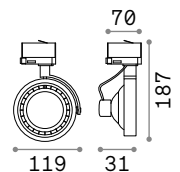

Glim - König Track **new**

0,320 Kg/0,0180 m³

GU10 Lampadine LED GU10 10W 3000 K incluse. Cod. **189031**

Potenza	Finitura	Codice	€
max 50W	Bianco	229676	75
	Nero	229683	75

P. 313

P. 312

0,330 Kg/0,0035 m³

GU10 Lampadine LED GU10 10W 3000 K incluse. Cod. **189031**

Potenza	Finitura	Codice	€
max 50W	Bianco	284880	90 new
	Nero	284873	90 new

SINGLE CONNECTION

Necessario	Driver	Finitura	Codice	€
No	On/Off	Bianco	170145	27
		Nero	170152	27

Link - Pagina 650