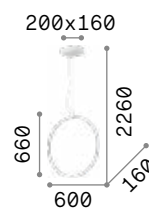

Circus **new**

Rosone e montatura in metallo verniciato a polveri. Diffusore esterno in policarbonato opale. Cavo elettrico in PVC. Finiture: bianco oppure nero.

LED Sorgente luminosa LED 3000 K, 20.000 h di durata.

IP20

1,190 Kg / 0,0846 m³
LED 40W / 4850 lm

€ 330

291420 **Bianco** **new**
291437 **Nero** **new**

IP20

1,130 Kg / 0,0593 m³
LED 36W / 4250 lm

€ 290

291390 **Bianco** **new**
291406 **Nero** **new**

IP20

1,060 Kg / 0,0384 m³
LED 33W / 3550 lm

€ 255

291369 **Bianco** **new**
291376 **Nero** **new**

IP20

0,970 Kg / 0,0221 m³
LED 29W / 3250 lm

€ 220

291338 **Bianco** **new**
291345 **Nero** **new**