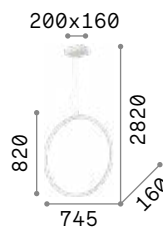

Circus **new**

Rosone e montatura in metallo verniciato a polveri. Diffusore esterno in policarbonato opale. Cavo elettrico in PVC. Finiture: bianco oppure nero.

LED Sorgente luminosa LED 3000 K, 20.000 h di durata.

IP20

1,190 Kg / 0,0846 m³
LED 40W / 4850 lm

€ 330

291420 **Bianco** **new**
291437 **Nero** **new**

IP20

1,130 Kg / 0,0593 m³
LED 36W / 4250 lm

€ 290

291390 **Bianco** **new**
291406 **Nero** **new**

IP20

1,060 Kg / 0,0384 m³
LED 33W / 3550 lm

€ 255

291369 **Bianco** **new**
291376 **Nero** **new**

IP20

0,970 Kg / 0,0221 m³
LED 29W / 3250 lm

€ 220

291338 **Bianco** **new**
291345 **Nero** **new**