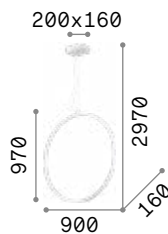

Circus **new**

Rosone e montatura in metallo verniciato a polveri. Diffusore esterno in policarbonato opale. Cavo elettrico in PVC. Finiture: bianco oppure nero.

LED Sorgente luminosa LED 3000 K, 20.000 h di durata.

IP20

1,190 Kg / 0,0846 m³
LED 40W / 4850 lm

€ 330

291420 **Bianco** **new**
291437 **Nero** **new**

IP20

1,130 Kg / 0,0593 m³
LED 36W / 4250 lm

€ 290

291390 **Bianco** **new**
291406 **Nero** **new**

IP20

1,060 Kg / 0,0384 m³
LED 33W / 3550 lm

€ 255

291369 **Bianco** **new**
291376 **Nero** **new**

IP20

0,970 Kg / 0,0221 m³
LED 29W / 3250 lm

€ 220

291338 **Bianco** **new**
291345 **Nero** **new**