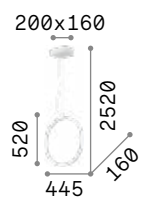

Circus **new**

Rosone e montatura in metallo verniciato a polveri. Diffusore esterno in policarbonato opale. Cavo elettrico in PVC. Finiture: bianco oppure nero.

LED Sorgente luminosa LED 3000 K, 20.000 h di durata.

IP20

1,190 Kg / 0,0846 m³
LED 40W / 4850 lm

€ 330

291420 **Bianco** **new**
291437 **Nero** **new**

IP20

1,130 Kg / 0,0593 m³
LED 36W / 4250 lm

€ 290

291390 **Bianco** **new**
291406 **Nero** **new**

IP20

1,060 Kg / 0,0384 m³
LED 33W / 3550 lm

€ 255

291369 **Bianco** **new**
291376 **Nero** **new**

IP20

0,970 Kg / 0,0221 m³
LED 29W / 3250 lm

€ 220

291338 **Bianco** **new**
291345 **Nero** **new**