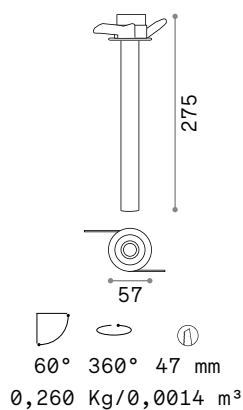

Galileo **new**
 IP20 ALLUMINIO

**GU10** Lampadine LED GU10 7W 3000 K incluse. Cod. 123943

Potenza	Finitura	Codice	€
max 28W	Bianco 	296401	36 <b>new</b>
	Nero 	296395	36 <b>new</b>

**GU10** Lampadine LED GU10 7W 3000 K incluse. Cod. 123943

Potenza	Finitura	Codice	€
max 28W	Bianco 	296388	41 <b>new</b>
	Nero 	296371	41 <b>new</b>

Light beam: SPOT

## Eye

 IP20 CRI ≥ 80 30.000 h ALLUMINIO

**LED COB AND DRIVER** Incluso

Potenza	Angolo	Lumen	CCT	Finitura	Codice	€
2,5W	15°	270 lm	3000 K	Bianco 	186986	85

Light beam: SPOT