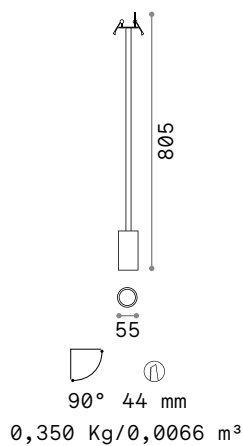

Galileo **new**
 IP20 ALLUMINIO

**GU10** Lampadine LED GU10 7W 3000 K incluse. Cod. 123943

Potenza	Finitura	Codice	€
max 28W	Bianco 	296401	36 <b>new</b>
	Nero 	296395	36 <b>new</b>

**GU10** Lampadine LED GU10 7W 3000 K incluse. Cod. 123943

Potenza	Finitura	Codice	€
max 28W	Bianco 	296388	41 <b>new</b>
	Nero 	296371	41 <b>new</b>

Light beam: SPOT

## Eye

 IP20 CRI ≥ 80 30.000 h ALLUMINIO

**LED COB AND DRIVER** Incluso

Potenza	Angolo	Lumen	CCT	Finitura	Codice	€
2,5W	15°	270 lm	3000 K	Bianco 	186986	85

Light beam: SPOT