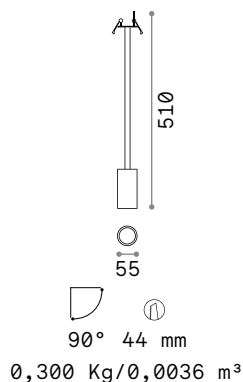

Galileo **new**
 IP20 ALLUMINIO

**GU10** Lampadine LED GU10 7W 3000 K incluse. Cod. 123943

Potenza	Finitura	Codice	€
max 28W	Bianco 	296401	36 <b>new</b>
	Nero 	296395	36 <b>new</b>

**GU10** Lampadine LED GU10 7W 3000 K incluse. Cod. 123943

Potenza	Finitura	Codice	€
max 28W	Bianco 	296388	41 <b>new</b>
	Nero 	296371	41 <b>new</b>

Light beam: SPOT

## Eye

 IP20 CRI ≥ 80 30.000 h ALLUMINIO

**LED COB AND DRIVER** Incluso

Potenza	Angolo	Lumen	CCT	Finitura	Codice	€
2,5W	15°	270 lm	3000 K	Bianco 	186986	85

Light beam: SPOT