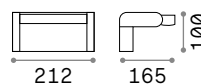

307176

212

165