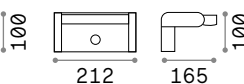

212

165

IP54

IP54

1,200 Kg / 0,0055 m<sup>3</sup>  
LED 20,5W / 2300 lm

€ 115

1,300 Kg / 0,0055 m<sup>3</sup>  
LED 21W / 2300 lm

€ 130