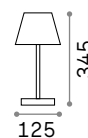

## Lolita **new**

Lampada da tavolo a batteria ricaricabile con finitura bianca, grigia, nera o coffee. Montatura in metallo. Diffusore in materiale plastico. Autonomia di 14 ore. Tempo di ricarica della batteria 7 ore.

**IP54**

**0,550 Kg / 0,0078 m³**  
**LED 7W / 200 lm**

**€ 90**

**286723** **Bianco** **new**

**286730** **Grigio** **new**

**286716** **Nero** **new**

**286747** **Coffee** **new**