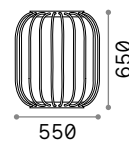

Djambe new

Corpo luce in metallo verniciato a polveri. Diffusore in materiale plastico opale ruvido. Emissione luce in basso. Cavo in neoprene nero con spina. Finiture: coffee oppure nero.

LED Sorgente luminosa LED 3000 K, 30.000 h di durata.

IP44

6,300 Kg / 0,1884 m³
LED 18W / 2300 lm

€ 397

293394 ■ Nero
293387 ■ Coffee

IP44

8,000 Kg / 0,1654 m³
LED 18W / 2300 lm

€ 479

new 293424 ■ Nero new
new 293417 ■ Coffee new