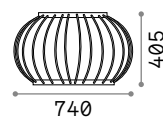

Djambe new

Corpo luce in metallo verniciato a polveri. Diffusore in materiale plastico opale ruvido. Emissione luce in basso. Cavo in neoprene nero con spina. Finiture: coffee oppure nero.

LED Sorgente luminosa LED 3000 K, 30.000 h di durata.

IP44

6,300 Kg / 0,1884 m³
LED 18W / 2300 lm

€ 397

293394 ■ Nero
293387 ■ Coffee

IP44

8,000 Kg / 0,1654 m³
LED 18W / 2300 lm

€ 479

new 293424 ■ Nero new
new 293417 ■ Coffee new