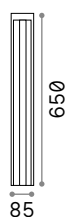

## Kurt <sup>new</sup>

Base e corpo luce in alluminio verniciato a polveri. Diffusore in vetro trasparente. Emissione luce verso il basso. Finiture: antracite, bianco, coffee, grigio oppure nero.

**LED**

Sorgente luminosa LED  
3000/4000 K, 30.000 h di durata.

IP54

1,930 Kg / 0,0060 m<sup>3</sup>  
LED 11W / 950/1000 lm

€ 125

306841	Bianco	3000K	new	294025	Antracite	4000K	new
294049	Bianco	4000K	new	306872	Nero	3000K	new
306865	Grigio	3000K	new	293172	Nero	4000K	new
294032	Grigio	4000K	new	306858	Coffee	3000K	new
306834	Antracite	3000K	new	294001	Coffee	4000K	new