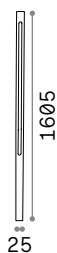

Jedi ^{new}

Base e corpo luce in alluminio verniciato a polveri. Diffusore in policarbonato opale lucido. Fornito con picchetto per installazione su terreno. Finiture: antracite oppure nero.

LED Sorgente luminosa LED 3000 K, 30.000 h di durata.

1,280 Kg / 0,0168 m³
LED 25W / 2950 Lm

€ 135

1,030 Kg / 0,0128 m³
LED 19W / 2250 Lm

€ 110

0,760 Kg / 0,0088 m³
LED 12W / 1400 Lm

€ 80

Base
Non incluso
Optional

€ 10

306803

293202

- | | | | |
|-----------------------------------|-----------------------------------|-----------------------------------|-----------------------------------|
| 306803 ■ Antracite ^{new} | 306797 ■ Antracite ^{new} | 306780 ■ Antracite ^{new} | 308227 ■ Antracite ^{new} |
| 293202 ■ Nero ^{new} | 293196 ■ Nero ^{new} | 293189 ■ Nero ^{new} | 308234 ■ Nero ^{new} |