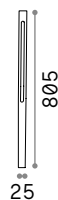

Jedi ^{new}

Base e corpo luce in alluminio verniciato a polveri. Diffusore in policarbonato opale lucido. Fornito con picchetto per installazione su terreno. Finiture: antracite oppure nero.

LED Sorgente luminosa LED 3000 K, 30.000 h di durata.

1,280 Kg / 0,0168 m³
LED 25W / 2950 Lm

€ 135

1,030 Kg / 0,0128 m³
LED 19W / 2250 Lm

€ 110

0,760 Kg / 0,0088 m³
LED 12W / 1400 Lm

€ 80

Base
Non incluso
Optional

€ 10

306803

293202

- | | | | |
|-----------------------------------|-----------------------------------|-----------------------------------|-----------------------------------|
| 306803 ■ Antracite ^{new} | 306797 ■ Antracite ^{new} | 306780 ■ Antracite ^{new} | 308227 ■ Antracite ^{new} |
| 293202 ■ Nero ^{new} | 293196 ■ Nero ^{new} | 293189 ■ Nero ^{new} | 308234 ■ Nero ^{new} |