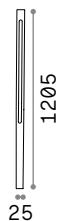

Jedi ^{new}

Base e corpo luce in alluminio verniciato a polveri. Diffusore in policarbonato opale lucido. Fornito con picchetto per installazione su terreno. Finiture: antracite oppure nero.

LED Sorgente luminosa LED 3000 K, 30.000 h di durata.

1,280 Kg / 0,0168 m³
LED 25W / 2950 Lm

€ 135

1,030 Kg / 0,0128 m³
LED 19W / 2250 Lm

€ 110

0,760 Kg / 0,0088 m³
LED 12W / 1400 Lm

€ 80

Base
Non incluso
Optional

€ 10

306803

293202

- | | | | |
|-----------------------------------|-----------------------------------|-----------------------------------|-----------------------------------|
| 306803 ■ Antracite ^{new} | 306797 ■ Antracite ^{new} | 306780 ■ Antracite ^{new} | 308227 ■ Antracite ^{new} |
| 293202 ■ Nero ^{new} | 293196 ■ Nero ^{new} | 293189 ■ Nero ^{new} | 308234 ■ Nero ^{new} |