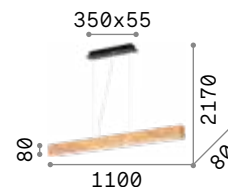

Craft new

Rosone in metallo verniciato nero opaco. Corpo luce in legno naturale. Diffusore in policarbonato opale satinato. Cavo in PVC trasparente.

LED Sorgente luminosa LED 3000 K, 20.000 h di durata.

IP20

3,400 Kg / 0,0249 m³
LED 36W / 3500 lm

€ 360

284460 **Legno** new

P. 364

P. 502