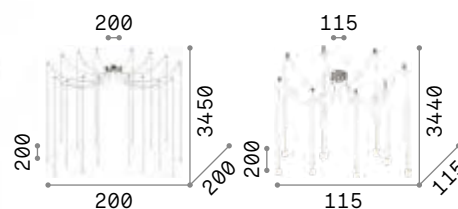

## Lucciola **new**

Rosone e corpo luce sospeso in metallo verniciato a polveri o placcato. Diffusore sferico in acrilico satinato. Cavi in pvc con supporti a soffitto in alluminio. Colore: ottone o nero.

**LED** Sorgente luminosa LED 3000 K, 20.000 h di durata.

283982 283999

IP20

2,500 Kg / 0,0165 m<sup>3</sup>  
LED 16W / 1150 lm

€ 750

284002 ■ Nero **new** 283982 ■ Nero **new**  
284019 ■ Ottone **new** 283999 ■ Ottone **new**

IP20

1,300 Kg / 0,0084 m<sup>3</sup>  
LED 8W / 600 lm

€ 400