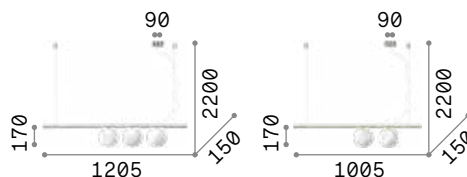

Perline new

Rosone e montatura in metallo.
Diffusori in vetro incamiciato
bianco, soffiato e acidato. Cavo
elettrico in teflon trasparente.
Finiture: nero opaco oppure ottone
satinato.

LED Lampadine LED G9 3W 3000 K incluse.
Cod. **209043**

306995

282107

IP20 INCLUSA

IP20 INCLUSA

1,600 Kg / 0,0584 m³
G9 max 3 x 40W

1,200 Kg / 0,0546 m³
G9 max 2 x 40W

€ 215

€ 155