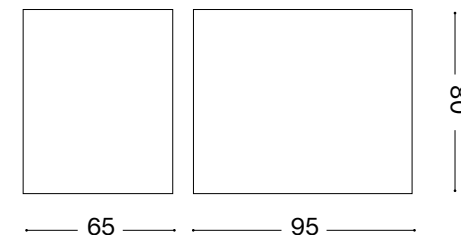

## UP AP1

Lampada da parete  
Wall lamp  
Applique  
Wandleuchte  
Lámpara de pared  
Настенные светильники

max 1 x 15W G9 LED / 220~240V  
50/60Hz  
- 8021696115306 ANTRACITE  
- 8021696115290 BIANCO  
- 8021696213347 COFFEE  
- 8021696115313 NERO