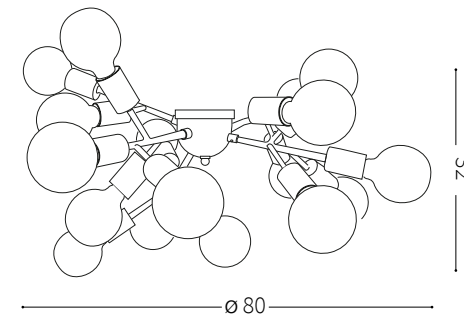

ideal lux®

REV 09/12/2019

Spark PL20

Lampada da soffitto
Ceiling lamp
Plafonnier
Deckenleuchte
Lámpara de techo
Потолочные светильники

max 20 x 60W E27 / 220~240V
50/60Hz
- 8021696238333 NERO

IDEAL LUX s.r.l.
Via Taglio Destro 32
30035 Mirano (VE) Italy
www.ideal-lux.com