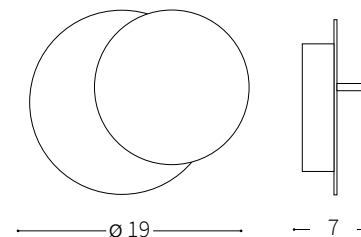

REV 27/12/2019

Tick AP

Lampada da parete
Wall lamp
Applique
Wandleuchte
Lámpara de pared
Настенные светильники

LED

6W LED / 220~240V 50/60Hz
- 8021696238951 ARGENTO
- 8021696238975 BIANCO
- 8021696238944 ORO