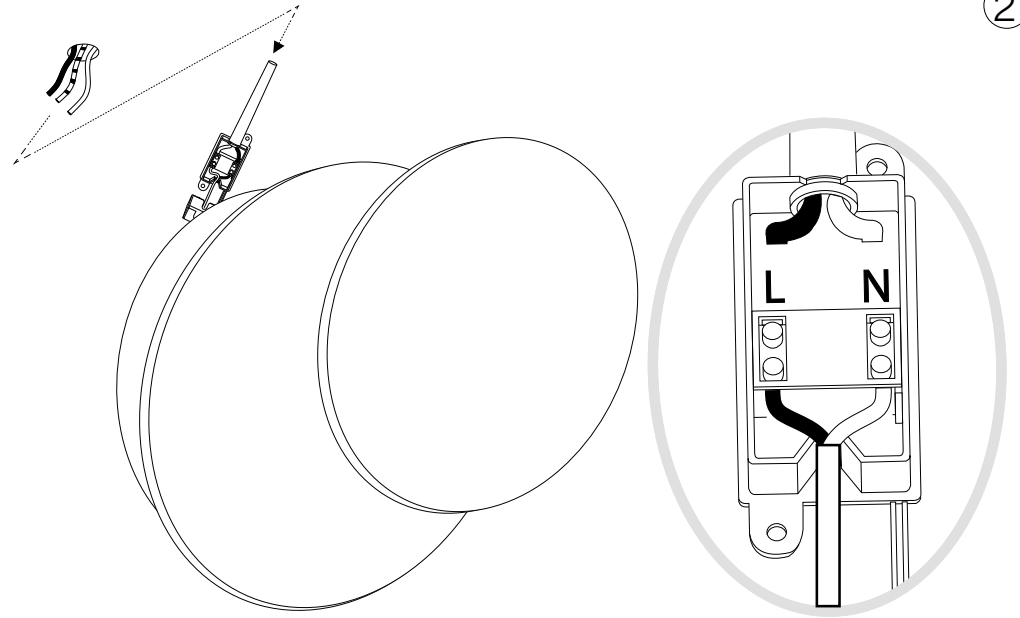

IDEAL LUX s.r.l.
Via Taglio Destro 32
30035 Mirano (VE) Italy
www.ideal-lux.com

IDEAL LUX Warehouse
Via delle Industrie, 8/D
30036 Santa Maria di Sala (Venezia)
8.00 - 12.00 / 13.30 - 17.00

1

2

3