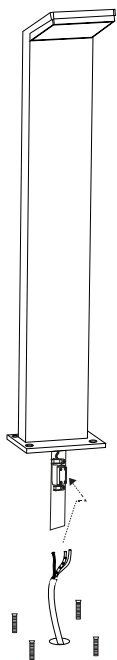

ideal lux®

IDEAL LUX s.r.l.
Via Taglio Destro 32
30035 Mirano (VE) Italy
www.ideal-lux.com

IDEAL LUX Warehouse
Via delle Industrie, 8/D
30036 Santa Maria di Sala (Venezia)
8.00 - 12.00 / 13.30 - 17.00

Завантажено з e27.com.ua

ideal lux®

REV 20/01/2020

Style PT

Lampada da terra
Floor lamp
Lampadaire
Stehleuchte
Lámpara de pie
Торшеры

LED

9W LED / 100~240V 50/60Hz
- 8021696209906 ANTRACITE 4000K
- 8021696246871 ANTRACITE 3000K
- 8021696209913 BIANCO 4000K

IDEAL LUX s.r.l.
Via Taglio Destro 32
30035 Mirano (VE) Italy
www.ideal-lux.com

IDEAL LUX Warehouse
Via delle Industrie, 8/D
30036 Santa Maria di Sala (Venezia)
8.00 - 12.00 / 13.30 - 17.00

ESEGUIRE LE OPERAZIONI SEGUENDO L'ORDINE PROGRESSIVO
FOLLOW THE ASSEMBLY INSTRUCTIONS BY READING THE NUMERICAL PROGRESSION

L'INSTALLAZIONE DI QUESTO APPARECCHIO DEVE ESSERE EFFETTUATA DA PERSONALE QUALIFICATO
THE LIGHTING FITTING SHOULD BE INSTALLED BY A QUALIFIED ELECTRICIAN

Завантажено з e27.com.ua

1

2

3

4

LA SICUREZZA DI QUESTO APPARECCHIO È GARANTITA SOLO CON L'USO APPROPRIATO DI QUESTE ISTRUZIONI, PERTANTO È NECESSARIO CONSERVARLE
THE SAFETY AND RELIABILITY ARE GUARANTEED ONLY WHEN INSTALLATION INSTRUCTIONS ARE PROPERLY FOLLOWED. PLEASE KEEP THIS INSTRUCTION SHEET FOR FUTURE REFERENCE.