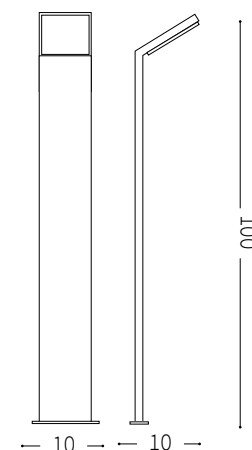

ideal lux®

REV 20/01/2020

Style PT

Lampada da terra
Floor lamp
Lampadaire
Stehleuchte
Lámpara de pie
Торшеры

LED

9W LED / 100~240V 50/60Hz
- 8021696209906 ANTRACITE 4000K
- 8021696246871 ANTRACITE 3000K
- 8021696209913 BIANCO 4000K

IDEAL LUX s.r.l.
Via Taglio Destro 32
30035 Mirano (VE) Italy
www.ideal-lux.com

IDEAL LUX Warehouse
Via delle Industrie, 8/D
30036 Santa Maria di Sala (Venezia)
8.00 - 12.00 / 13.30 - 17.00

ESEGUIRE LE OPERAZIONI SEGUENDO L'ORDINE PROGRESSIVO
FOLLOW THE ASSEMBLY INSTRUCTIONS BY READING THE NUMERICAL PROGRESSION