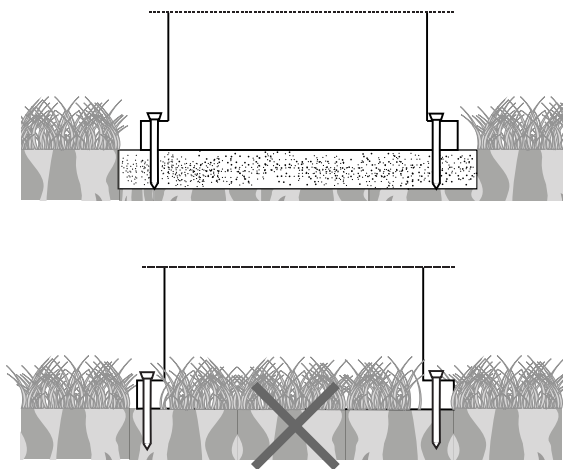

IDEAL LUX s.r.l.
Via Taglio Destro 32
30035 Mirano (VE) Italy
www.ideal-lux.com

IDEAL LUX Warehouse
Via delle Industrie, 8/D
30036 Santa Maria di Sala (Venezia)
8.00 - 12.00 / 13.30 - 17.00

ESEGUIRE LE OPERAZIONI SEGUENDO L'ORDINE PROGRESSIVO
FOLLOW THE ASSEMBLY INSTRUCTIONS BY READING THE NUMERICAL PROGRESSION

L'INSTALLAZIONE DI QUESTO APPARECCHIO DEVE ESSERE EFFETTUATA DA PERSONALE QUALIFICATO
THE LIGHTING FITTING SHOULD BE INSTALLED BY A QUALIFIED ELECTRICIAN

Завантажено з e27.com.ua

1

2

3

4

LA SICUREZZA DI QUESTO APPARECCHIO È GARANTITA SOLO CON L'USO APPROPRIATO DI QUESTE ISTRUZIONI, PERTANTO È NECESSARIO CONSERVARLE
THE SAFETY AND RELIABILITY ARE GUARANTEED ONLY WHEN INSTALLATION INSTRUCTIONS ARE PROPERLY FOLLOWED. PLEASE KEEP THIS INSTRUCTION SHEET FOR FUTURE REFERENCE.