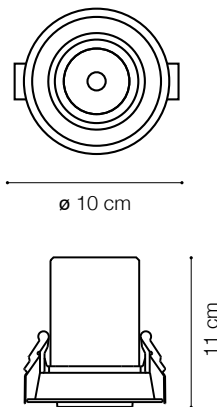

# ideal lux | Nova

<b>Code</b>	248189
<b>Item name</b>	NOVA 12W 3000K BK
<b>Source</b>	LED COB PHILIPS
<b>Power</b>	12W
<b>Driver included</b>	ON-OFF
<b>Driver available</b>	1-10V   DALI
<b>Lumen</b>	1000 Lm
<b>MacAdam</b>	-
<b>Beam</b>	38°
<b>CCT</b>	3000K
<b>CRI</b>	≥90
<b>UGR</b>	<19
<b>LED Life</b>	30.000 h
<b>Insulation class</b>	Class II
<b>IP</b>	20
<b>Material</b>	Aluminum
<b>Warranty</b>	5 years
<b>Net Weight</b>	0,550 Kg
<b>Volume</b>	0,0016 m³
<b>Base / Hole</b>	ø 9 cm

<b>Code</b>	248370
<b>Item name</b>	NOVA DRIVER 1-10V 15W
<b>Power</b>	15W
<b>Output</b>	300 mA
<b>Range</b>	150-700 mA
<b>Measure</b>	167 x 41 x 31 mm

<b>Code</b>	243986
<b>Item name</b>	NOVA DRIVER DALI 12W
<b>Power</b>	12W
<b>Output</b>	300 mA
<b>Range</b>	100-400 mA
<b>Measure</b>	135 x 30 x 20 mm

<b>Code</b>	244013
<b>Item name</b>	NOVA LENTE 15° PER 12W