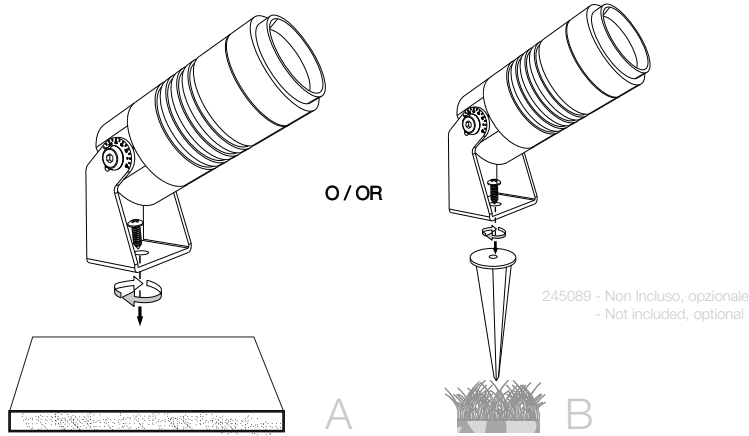

MORSETTIERA E SCATOLA DI DERIVAZIONE NON INCLUSE. NON INSTALLARE IN AVALLAMENTI O IN ZONE DI RISTAGNO D'ACQUA.
JUNCTION AND TERMINAL BOXES NOT INCLUDED. AVOID INSTALLATION IN DIPS OR IN WATER STAGNATION AREAS.

①

②

③

④

* MORSETTIERA IP68 2 x 1,5 mm² NECESSARIA, NON INCLUSA - 248615
TERMINAL BOX IP68 2 x 1,5 mm² REQUIRED, NOT INCLUDED - 248615