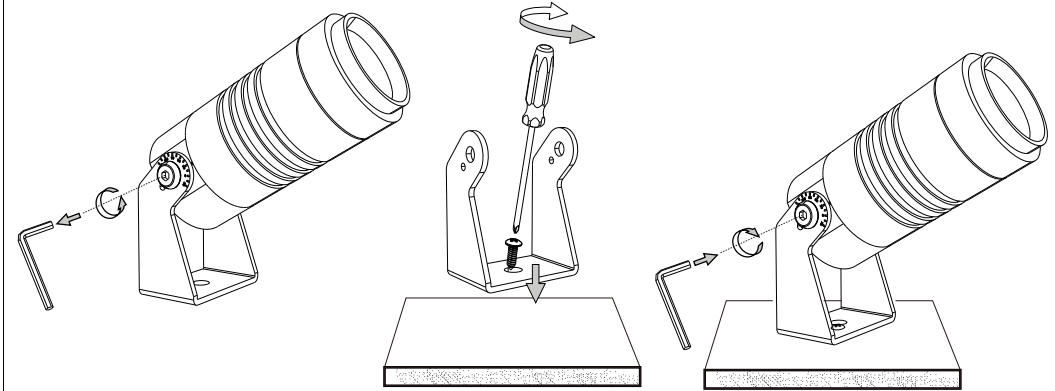

MORSETTIERA E SCATOLA DI DERIVAZIONE NON INCLUSE. NON INSTALLARE IN AVALLAMENTI O IN ZONE DI RISTAGNO D'ACQUA.
JUNCTION AND TERMINAL BOXES NOT INCLUDED. AVOID INSTALLATION IN DIPS OR IN WATER STAGNATION AREAS.

①

②

③

④

* MORSETTIERA IP68 2 x 1,5 mm² NECESSARIA, NON INCLUSA - 248615
TERMINAL BOX IP68 2 x 1,5 mm² REQUIRED, NOT INCLUDED - 248615