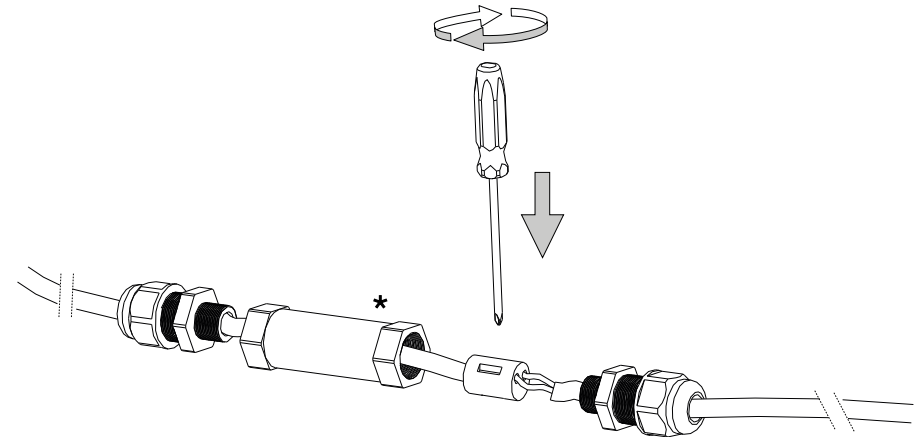

IDEAL LUX Warehouse  
Via delle Industrie, 8/D  
30036 Santa Maria di Sala (Venezia)  
8.00 - 12.00 / 13.30 - 17.00

MORSETTIERA E SCATOLA DI DERIVAZIONE NON INCLUSE. NON INSTALLARE IN AVALLAMENTI O IN ZONE DI RISTAGNO D'ACQUA.  
 JUNCTION AND TERMINAL BOXES NOT INCLUDED. AVOID INSTALLATION IN DIPS OR IN WATER STAGNATION AREAS.

①

②

③

④

\* MORSETTIERA IP68 2 x 1,5 mm<sup>2</sup> NECESSARIA, NON INCLUSA - 248615  
 TERMINAL BOX IP68 2 x 1,5 mm<sup>2</sup> REQUIRED, NOT INCLUDED - 248615

SCHERMO NON NECESSARIO NON INCLUSO.  
ANTI GLARE RING NOT REQUIRED, NOT INCLUDED