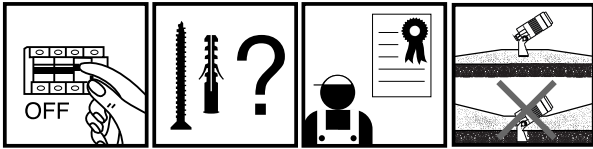

IDEAL LUX Warehouse  
Via delle Industrie, 8/D  
30036 Santa Maria di Sala (Venezia)  
8.00 - 12.00 / 13.30 - 17.00

MORSETTIERA E SCATOLA DI DERIVAZIONE NON INCLUSE. NON INSTALLARE IN AVALLAMENTI O IN ZONE DI RISTAGNO D'ACQUA.  
 JUNCTION AND TERMINAL BOXES NOT INCLUDED. AVOID INSTALLATION IN DIPS OR IN WATER STAGNATION AREAS.