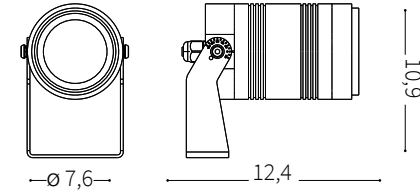

Starlight PT 10.0W

Lampada da terra
Floor lamp
Lampadaire
Stehleuchte
Lámpara de pie
Торшеры

LED

10WLED / 25-42V 47-63Hz
- 8021696248387 3000K 30°
- 8021696245072 4000K 30°