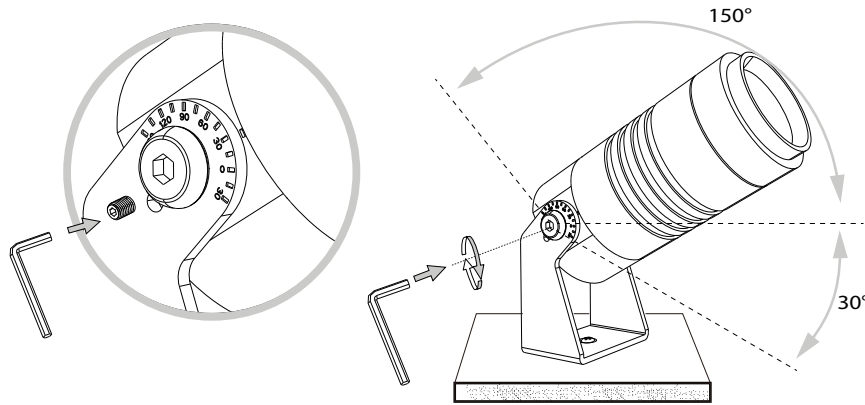

IDEAL LUX Warehouse  
Via delle Industrie, 8/D  
30036 Santa Maria di Sala (Venezia)  
8.00 - 12.00 / 13.30 - 17.00

MORSETTIERA E SCATOLA DI DERIVAZIONE NON INCLUSE. NON INSTALLARE IN AVALLAMENTI O IN ZONE DI RISTAGNO D'ACQUA.  
 JUNCTION AND TERMINAL BOXES NOT INCLUDED. AVOID INSTALLATION IN DIPS OR IN WATER STAGNATION AREAS.

①

②

③

④

\* MORSETTIERA IP68 2 x 1,5 mm<sup>2</sup> NECESSARIA, NON INCLUSA - 248615  
 TERMINAL BOX IP68 2 x 1,5 mm<sup>2</sup> REQUIRED, NOT INCLUDED - 248615

SCHERMO NON NECESSARIO NON INCLUSO.  
ANTI GLARE RING NOT REQUIRED, NOT INCLUDED