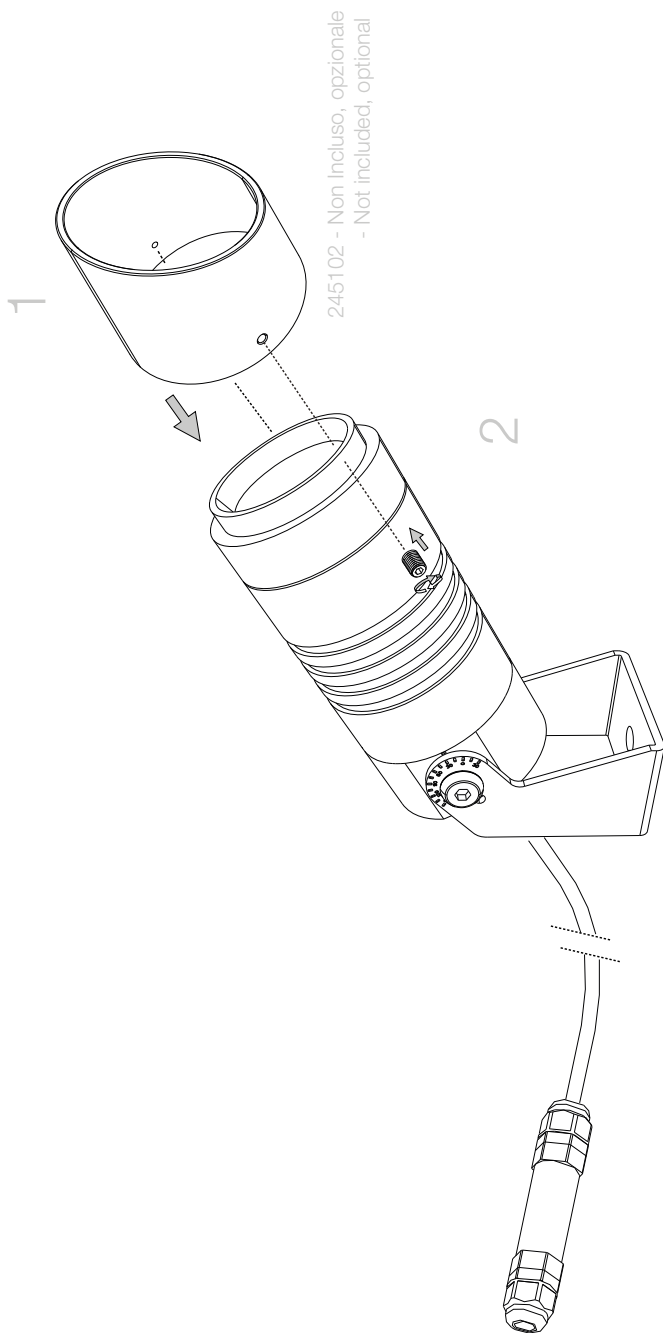

SCATOLA DI DERIVAZIONE NON INCLUSA.  
RECOMMENDED JUNCTION BOX NOT INCLUDED.

SEGUIRE GLI STEP SUGGERITI PER ESEGUIRE UN'INSTALLAZIONE SINGOLA.  
FOLLOW THE SUGGESTED STEPS TO DO A SINGLE CONNECTION.

5

SEGUIRE GLI STEP SUGGERITI PER ESEGUIRE UN'INSTALLAZIONE MULTIPLA CON COLLEGAMENTO PARALLELO.  
FOLLOW THE SUGGESTED STEPS TO DO A MULTIPLE INSTALLATION WITH A PARALLEL CONNECTION.

IDEAL LUX Warehouse  
Via delle Industrie, 8/D  
30036 Santa Maria di Sala (Venezia)  
8.00 - 12.00 / 13.30 - 17.00

MORSETTIERA E SCATOLA DI DERIVAZIONE NON INCLUSE. NON INSTALLARE IN AVALLAMENTI O IN ZONE DI RISTAGNO D'ACQUA.  
 JUNCTION AND TERMINAL BOXES NOT INCLUDED. AVOID INSTALLATION IN DIPS OR IN WATER STAGNATION AREAS.

①

②

③

④

\* MORSETTIERA IP68 2 x 1,5 mm<sup>2</sup> NECESSARIA, NON INCLUSA - 248615  
 TERMINAL BOX IP68 2 x 1,5 mm<sup>2</sup> REQUIRED, NOT INCLUDED - 248615

SCHERMO NON NECESSARIO NON INCLUSO.  
ANTI GLARE RING NOT REQUIRED, NOT INCLUDED