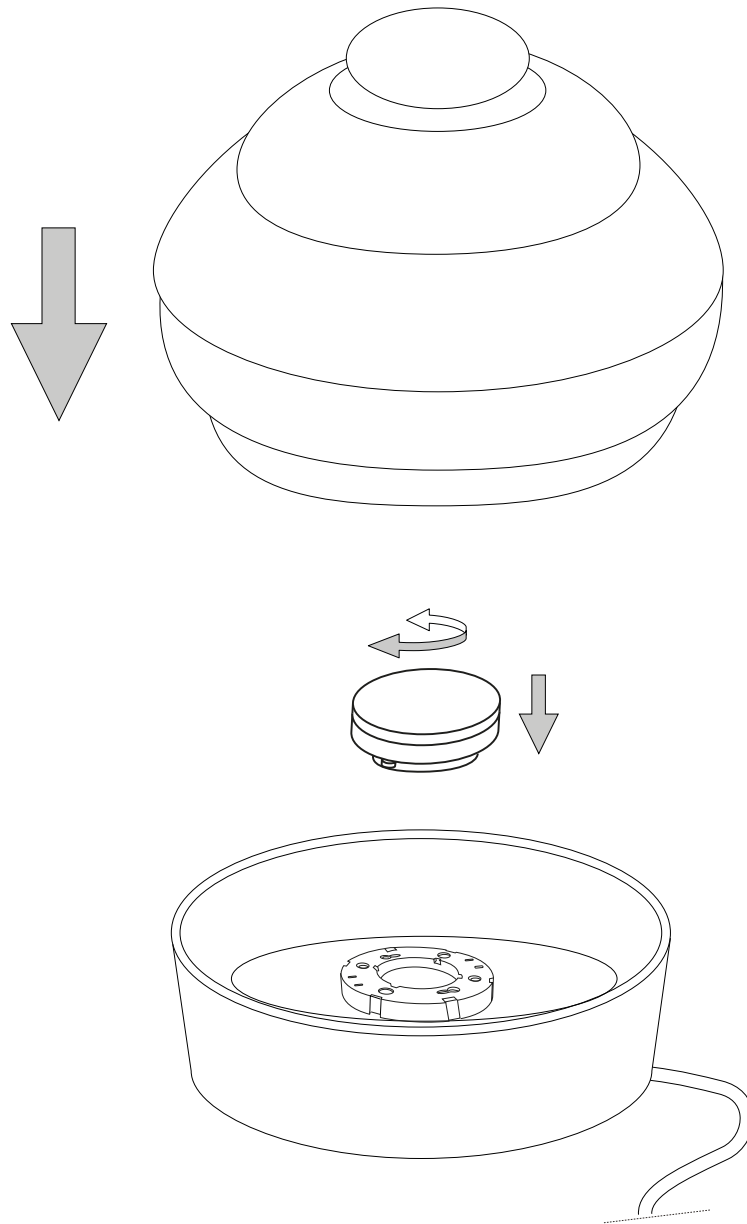

ø 30

33

IDEAL LUX s.r.l.

Via Taglio Destro 32
30035 Mirano (VE) Italy
www.ideal-lux.com

IDEAL LUX Warehouse

Via delle Industrie, 8/D
30036 Santa Maria di Sala (Venezia)
8.00 - 12.00 / 13.30 - 17.00

1

2