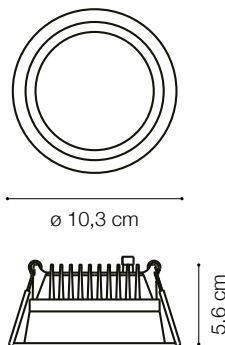

# ideal lux | Deep

<b>Code</b>	249018
<b>Item name</b>	DEEP 10W 3000K
<b>Source</b>	LED SMD
<b>Power</b>	10W
<b>Driver included</b>	ON-OFF
<b>Driver available</b>	1-10V   DALI
<b>Lumen</b>	1200 Lm
<b>MacAdam</b>	-
<b>Beam</b>	70°
<b>CCT</b>	3000K
<b>CRI</b>	≥80
<b>UGR</b>	-
<b>LED Life</b>	30.000 h
<b>Insulation class</b>	Class II
<b>IP</b>	20
<b>Material</b>	Aluminum
<b>Warranty</b>	3 years
<b>Net Weight</b>	0,160 Kg
<b>Volume</b>	0,0014 m³
<b>Base / Hole</b>	ø 9 cm

<b>Code</b>	248950
<b>Item name</b>	DEEP DRIVER 1-10V 10W
<b>Power</b>	10W
<b>Output</b>	300 mA
<b>Range</b>	100-400 mA
<b>Measure</b>	135 x 30 x 20 mm

<b>Code</b>	248967
<b>Item name</b>	DEEP DRIVER DALI 12W
<b>Power</b>	12W
<b>Output</b>	300 mA
<b>Range</b>	100-400 mA
<b>Measure</b>	135 x 30 x 20 mm