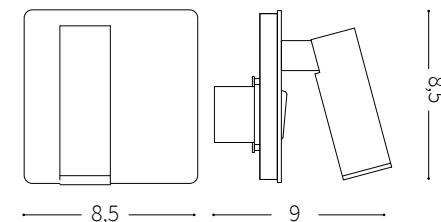

## Lite AP

Lampada da parete  
Wall lamp  
Applique  
Wandleuchte  
Lámpara de pared  
Настенные светильники

LED

3W LED / 220~240V 50/60Hz  
- 8021696250106 BIANCO  
- 8021696250113 NERO  
- 8021696250137 NICKEL  
- 8021696250120 OTTONE