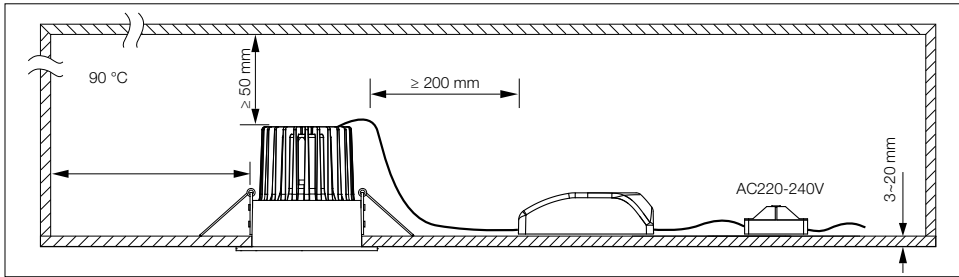

ESEGUIRE LE OPERAZIONI SEGUENDO L'ORDINE PROGRESSIVO.
FOLLOW THE ASSEMBLY INSTRUCTIONS BY READING THE NUMERICAL PROGRESSION.

L'INSTALLAZIONE DI QUESTO APPARECCHIO DEVE ESSERE EFFETTUATA DA PERSONALE
QUALIFICATO. THE LIGHTING FITTING SHOULD BE INSTALLED BY A QUALIFIED ELECTRICIAN.

Завантажено з e27.com.ua

1

2

3

4

LA SICUREZZA DI QUESTO APPARECCHIO È GARANTITA SOLO CON L'USO APPROPRIATO DI QUESTE ISTRUZIONI, PERTANTO È NECESSARIO CONSERVARLE.
THE SAFETY AND RELIABILITY ARE GUARANTEED ONLY WHEN INSTALLATION INSTRUCTIONS ARE PROPERLY FOLLOWED. PLEASE KEEP THIS INSTRUCTION SHEET FOR FUTURE REFERENCE.