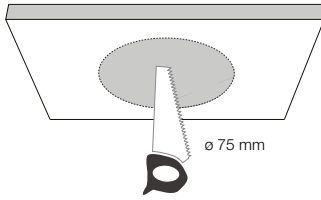

ESEGUIRE LE OPERAZIONI SEGUENDO L'ORDINE PROGRESSIVO.
FOLLOW THE ASSEMBLY INSTRUCTIONS BY READING THE NUMERICAL PROGRESSION.

L'INSTALLAZIONE DI QUESTO APPARECCHIO DEVE ESSERE EFFETTUATA DA PERSONALE
QUALIFICATO. THE LIGHTING FITTING SHOULD BE INSTALLED BY A QUALIFIED ELECTRICIAN.

Завантажено з e27.com.ua

1