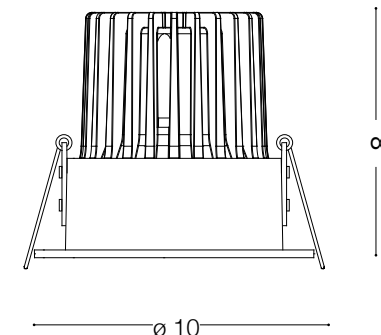

REV 20/01/2021

Room-33-3 2700 K

Lampada da soffitto
Ceiling lamp
Plafonnier
Deckenleuchte
Lámpara de techo
Потолочные светильники

LED

11W LED / 220~240V 50/60Hz
- 8021696251998 BIANCO
- 8021696252018 NERO