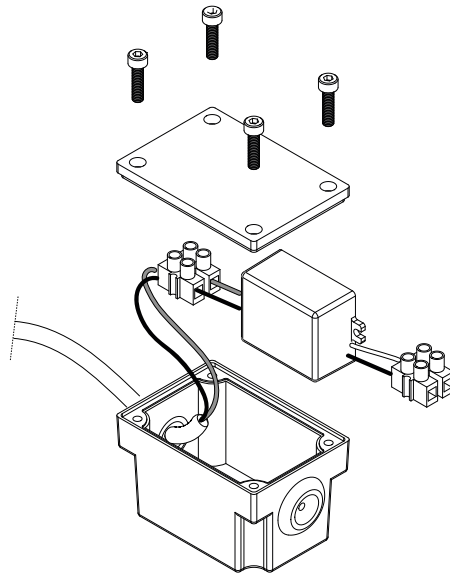

ESEGUIRE LE OPERAZIONI SEGUENDO L'ORDINE PROGRESSIVO.
FOLLOW THE ASSEMBLY INSTRUCTIONS BY READING THE NUMERICAL PROGRESSION.

L'INSTALLAZIONE DI QUESTO APPARECCHIO DEVE ESSERE EFFETTUATA DA PERSONALE.
QUALIFICATO. THE LIGHTING FITTING SHOULD BE INSTALLED BY A QUALIFIED ELECTRICIAN.

SabaTajero.com.ua

SCATOLA DI DERIVAZIONE, DRIVER E MORSETTIERE NON INCLUSE.
INSTALLARE SU SUPERFICI CEMENTIZIE.
JUNCTION BOX, DRIVER AND FOR BOXES NOT INCLUDED.
INSTALL ON CONCRETE SURFACES.

1

L'apparecchio di illuminazione dovrebbe essere posizionato in modo che non sia prevista un'osservazione prolungata ad una distanza inferiore a 500 mm.
The prolonged observation should not be planned for a distance less than 500 mm.
Place the article with cognition.