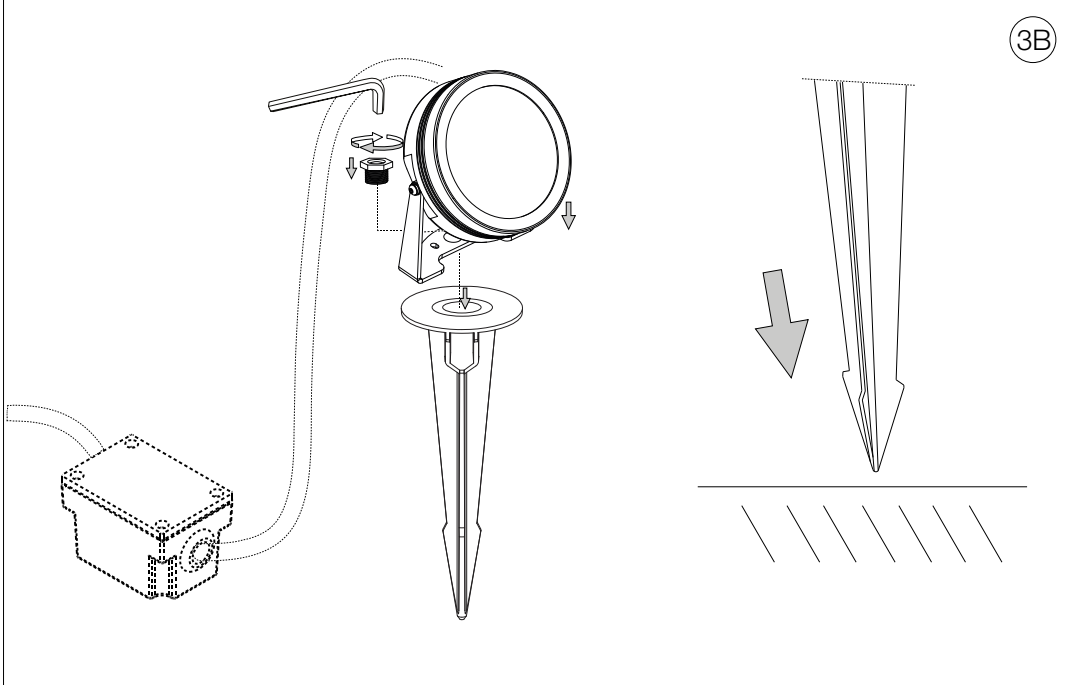

ESEGUIRE LE OPERAZIONI SEGUENDO L'ORDINE PROGRESSIVO.
FOLLOW THE ASSEMBLY INSTRUCTIONS BY READING THE NUMERICAL PROGRESSION.

L'INSTALLAZIONE DI QUESTO APPARECCHIO DEVE ESSERE EFFETTUATA DA PERSONALE.
QUALIFICATO. THE LIGHTING FITTING SHOULD BE INSTALLED BY A QUALIFIED ELECTRICIAN.

SabaTajero.com.ua

SCATOLA DI DERIVAZIONE, DRIVER E MORSETTIERE NON INCLUSE.
INSTALLARE SU SUPERFICI CEMENTIZIE.
JUNCTION BOX, DRIVER AND FOR BOXES NOT INCLUDED.
INSTALL ON CONCRETE SURFACES.

1

L'apparecchio di illuminazione dovrebbe essere posizionato in modo che non sia prevista un'osservazione prolungata ad una distanza inferiore a 500 mm.
The prolonged observation should not be planned for a distance less than 500 mm.
Place the article with cognition.

2

3A

3B

LA SICUREZZA DI QUESTO APPARECCHIO È GARANTITA SOLO CON L'USO APPROPRIATO DI QUESTE ISTRUZIONI, PERTANTO È NECESSARIO CONSERVARLE.
THE SAFETY AND RELIABILITY ARE GUARANTEED ONLY WHEN INSTALLATION INSTRUCTIONS ARE PROPERLY FOLLOWED. PLEASE KEEP THIS INSTRUCTION SHEET FOR FUTURE REFERENCE.