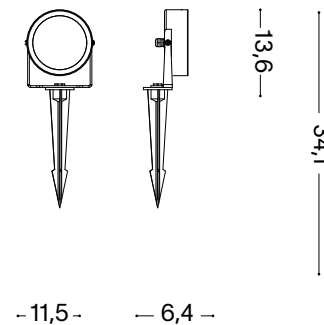

SCATOLA DI DERIVAZIONE NON INCLUSA.
RECOMMENDED JUNCTION BOX NOT INCLUDED.
SEGUIRE GLI STEP SUGGERITI PER ESEGUIRE UN'INSTALLAZIONE SINGOLA.
FOLLOW THE SUGGESTED STEPS TO DO A SINGLE CONNECTION.

5

ideal lux®

REV 08/04/2021

Alien 6W

Lampada da terra
Floor lamp
Lampadaire
Stehleuchte
Lámpara de pie
Торшеры

LED

6W LED 350mA (17,4-19,5 V)
- 8021696255866 ALLUMINIO

2

Fonte luminosa non sostituibile.
Not-replaceable light source.

IDEAL LUX s.r.l.
Via Taglio Destro 32
30035 Mirano (VE) Italy
www.ideal-lux.com

IDEAL LUX Warehouse
Via delle Industrie, 8/D
30036 Santa Maria di Sala (Venezia)
8.00 - 12.00 / 13.30 - 17.00