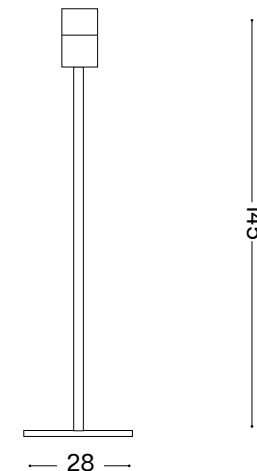

ideal lux®

REV 22/03/2021

Set Up MPT

Lampada da terra
Floor lamp
Lampadaire
Stehleuchte
Lámpara de pie
Торшеры

max 1 x 60W E27 / 220~240V 50/60Hz
- 8021696259963 BIANCO
- 8021696259970 NERO
- 8021696259994 NICKEL
- 8021696260006 OTTONE