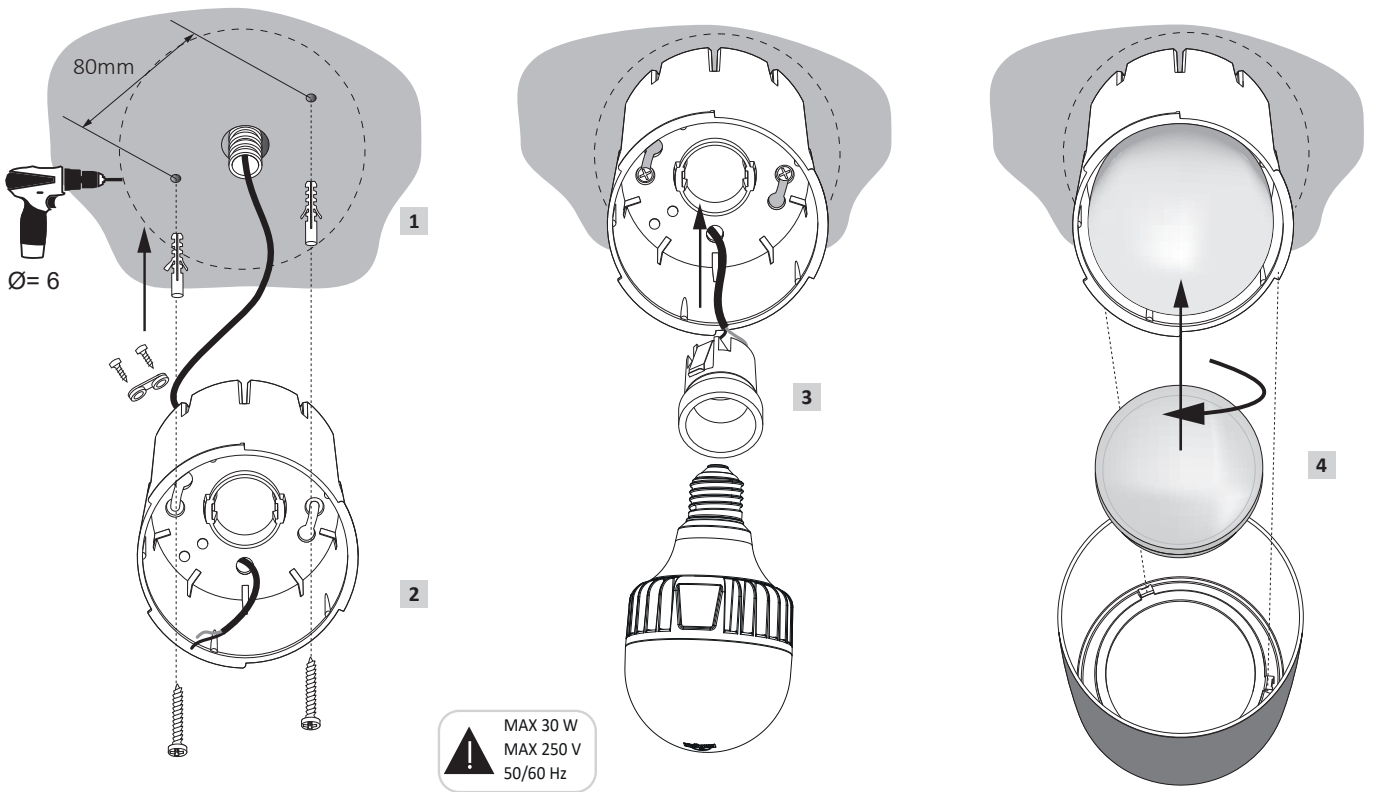

LIVIA 180 E27 HIGH POWER LED