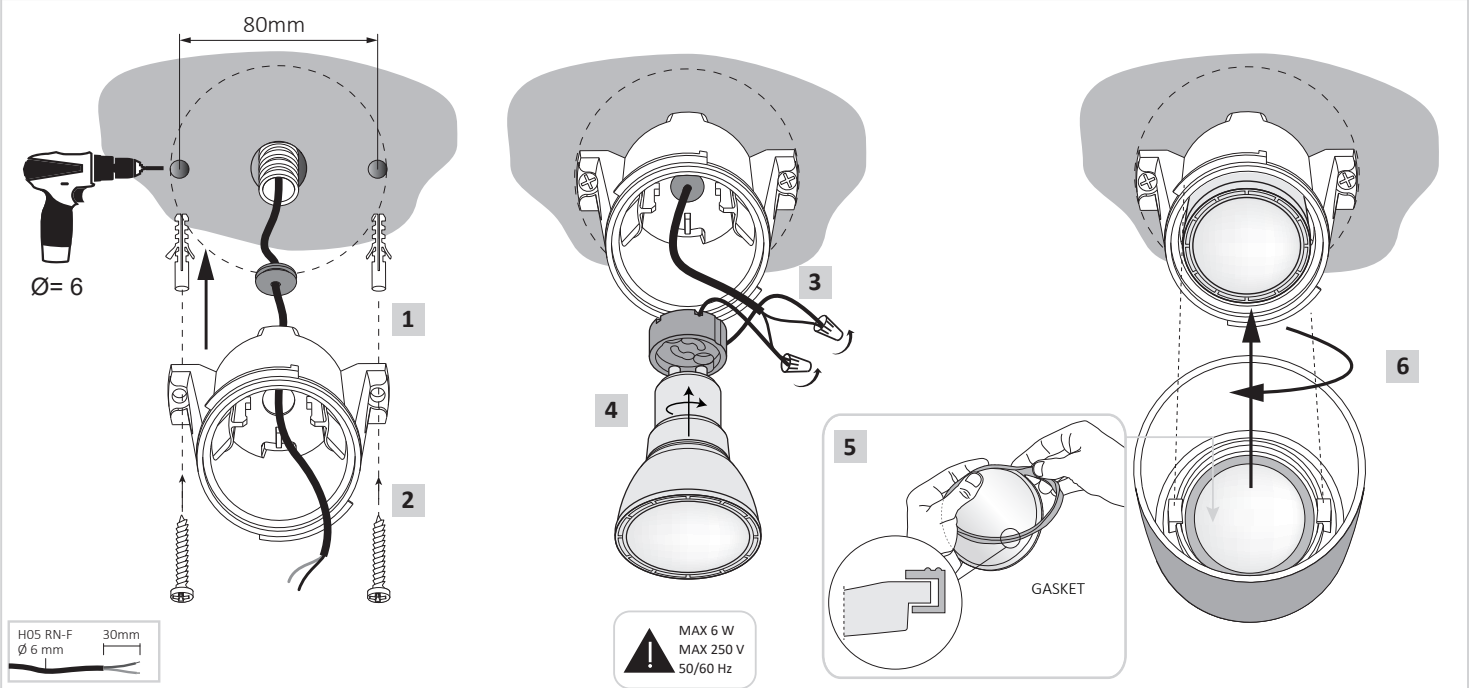

LIVIA 90 GU10 LED