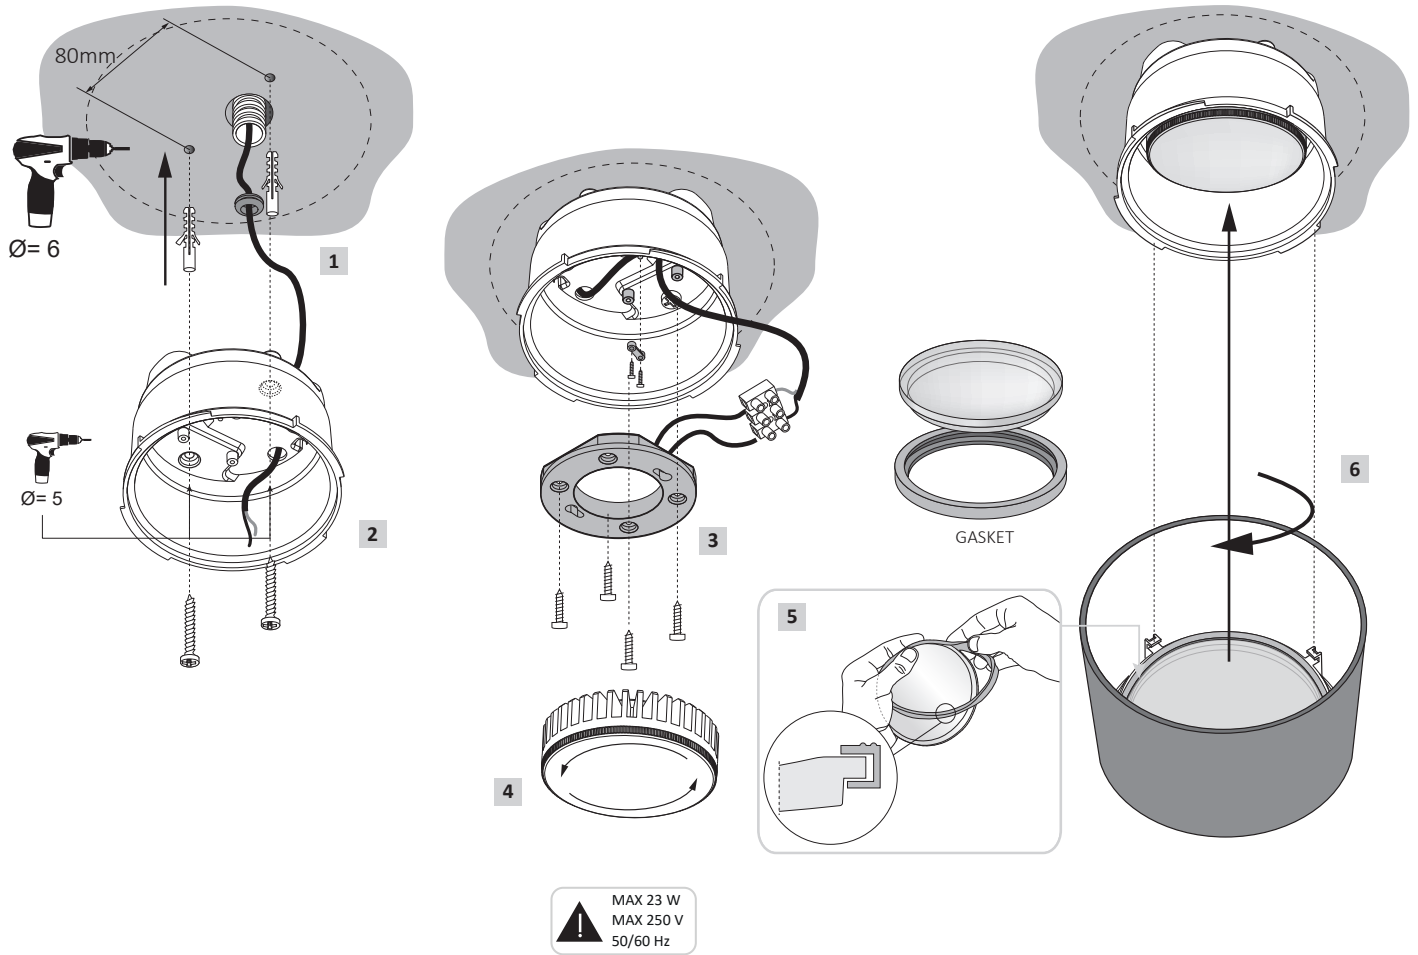

LIVIA 160 GX53 LED