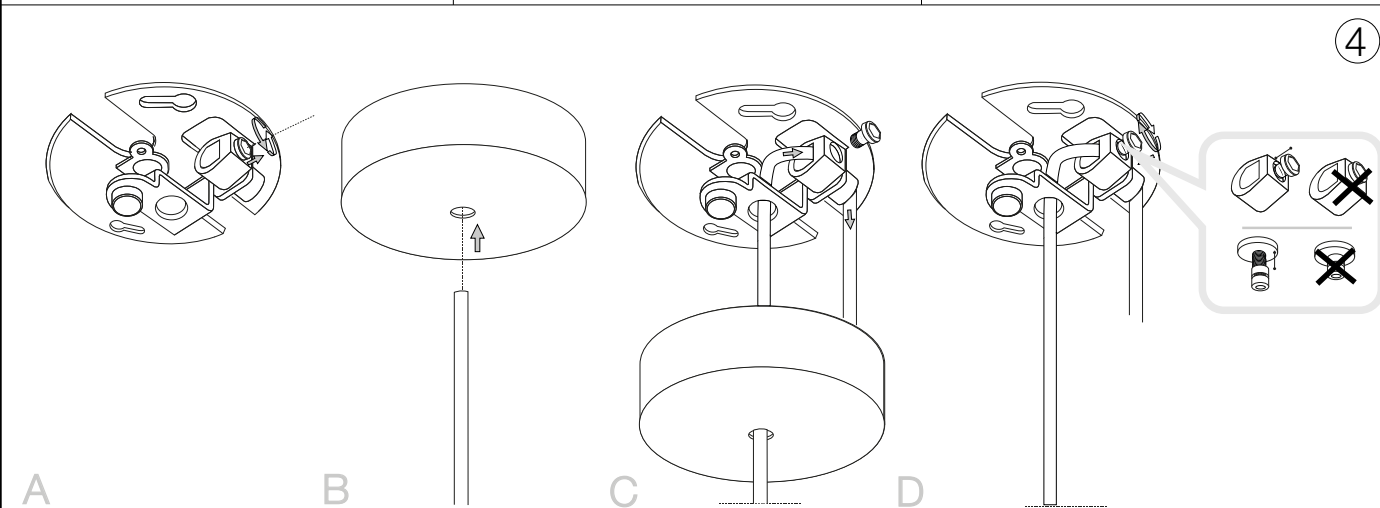

ideal lux®

Lord SP1

Lampada a sospensione
 Suspension lamp
 Suspension
 Pendelleuchte
 Lámpara colgante
 Люстры и подвесы

max 1 x 60W E27 / 220~240V 50/60Hz
 - 8021696263656 AMBRA
 - 8021696263649 FUMÈ
 - 8021696263632 TRASPARENTE

275

— ø 23 —

Fonte luminosa sostituibile dall'utente finale.
 Replaceable light source by an end-user.

ESEGUIRE LE OPERAZIONI SEGUENDO L'ORDINE PROGRESSIVO. L'INSTALLAZIONE DI QUESTO APPARECCHIO DEVE ESSERE EFFETTUATA DA PERSONALE QUALIFICATO.
 FOLLOW THE ASSEMBLY INSTRUCTIONS BY READING THE NUMERICAL PROGRESSION. THE LIGHTING FITTING SHOULD BE INSTALLED BY A QUALIFIED ELECTRICIAN.