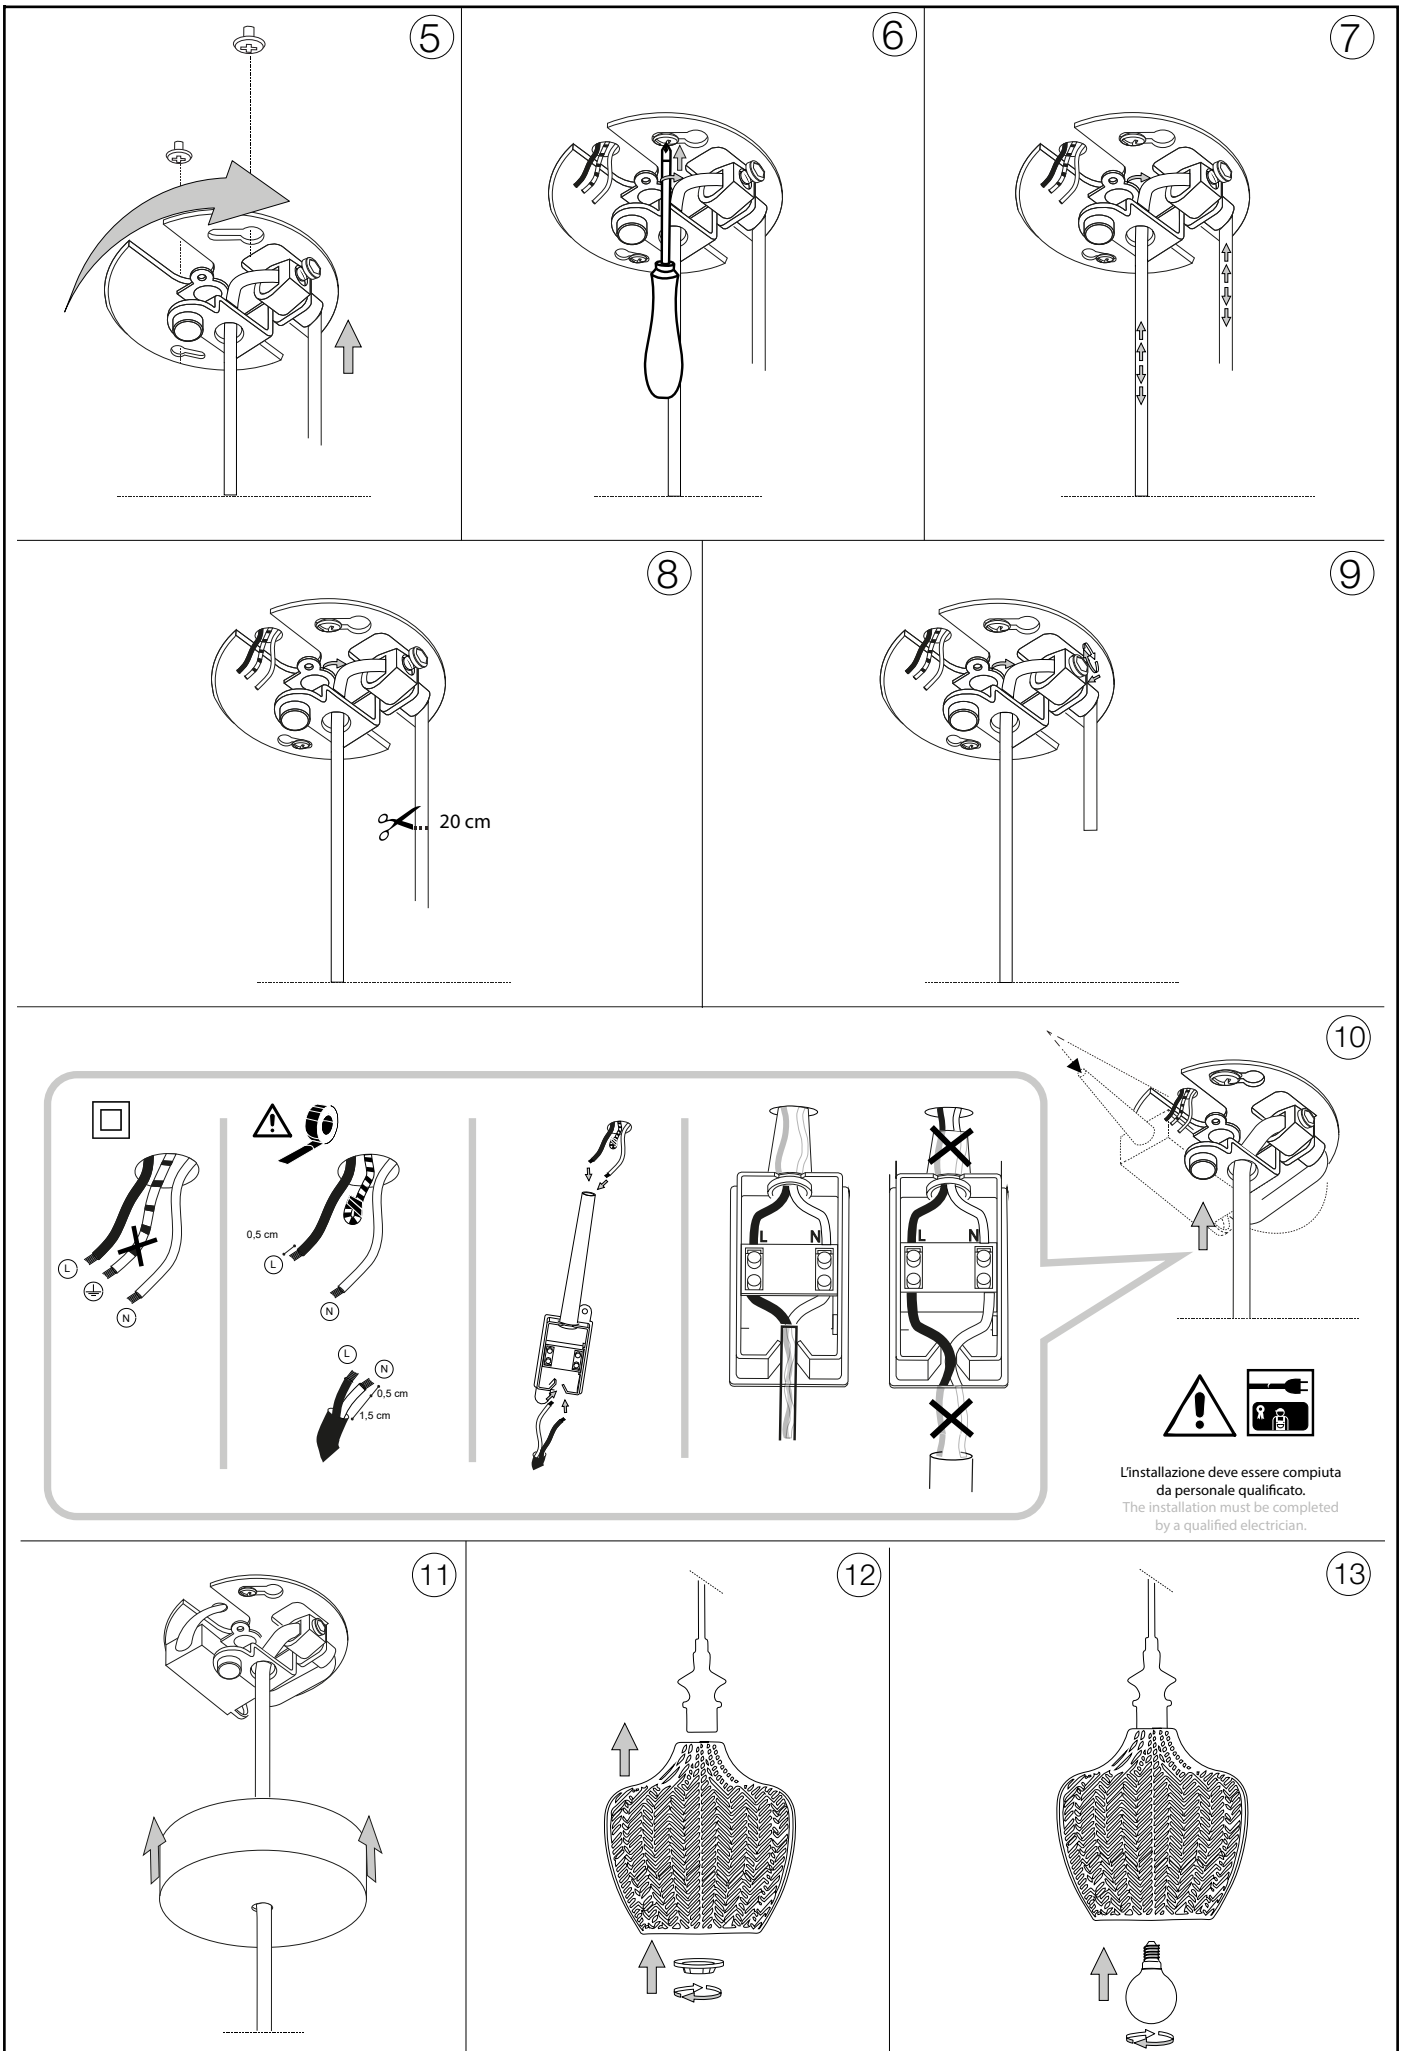

275

— ø 23 —

Fonte luminosa sostituibile dall'utente finale.
 Replaceable light source by an end-user.

ESEGUIRE LE OPERAZIONI SEGUENDO L'ORDINE PROGRESSIVO. L'INSTALLAZIONE DI QUESTO APPARECCHIO DEVE ESSERE EFFETTUATA DA PERSONALE QUALIFICATO.
 FOLLOW THE ASSEMBLY INSTRUCTIONS BY READING THE NUMERICAL PROGRESSION. THE LIGHTING FITTING SHOULD BE INSTALLED BY A QUALIFIED ELECTRICIAN.

5

6

7

8

9

10

11

12