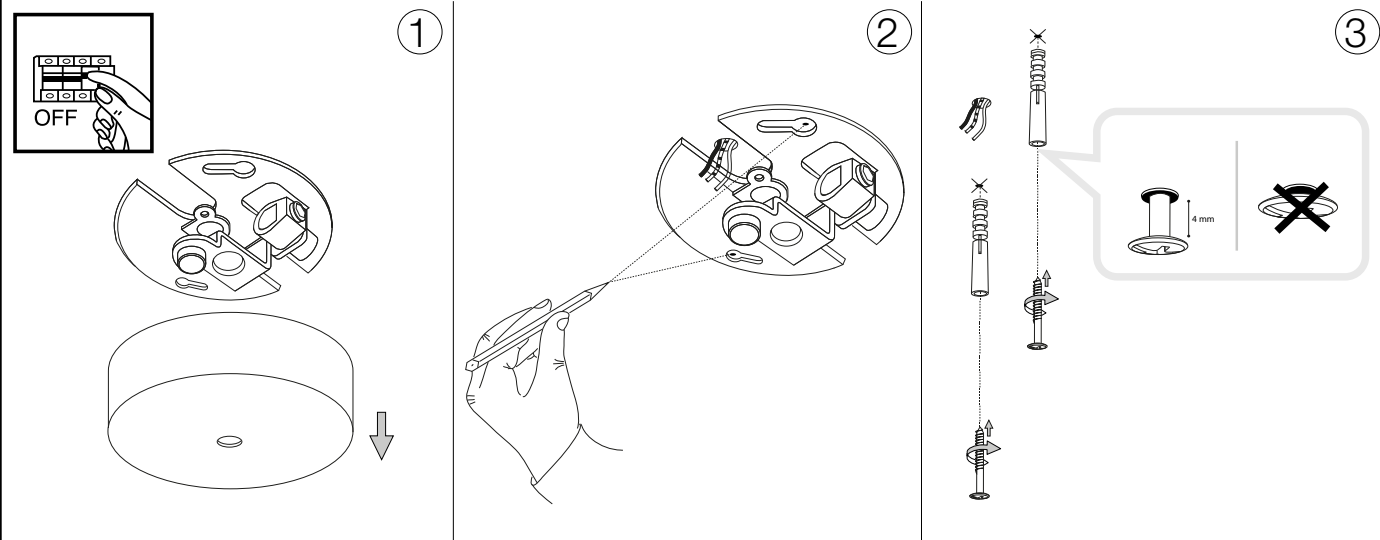

ideal lux®

Lord SP1

Lampada a sospensione
 Suspension lamp
 Suspension
 Pendelleuchte
 Lámpara colgante
 Люстры и подвесы

max 1 x 60W E27 / 220~240V 50/60Hz
 - 8021696263656 AMBRA
 - 8021696263649 FUMÈ
 - 8021696263632 TRASPARENTE

275

— ø 23 —

Fonte luminosa sostituibile dall'utente finale.
 Replaceable light source by an end-user.

ESEGUIRE LE OPERAZIONI SEGUENDO L'ORDINE PROGRESSIVO. L'INSTALLAZIONE DI QUESTO APPARECCHIO DEVE ESSERE EFFETTUATA DA PERSONALE QUALIFICATO.
 FOLLOW THE ASSEMBLY INSTRUCTIONS BY READING THE NUMERICAL PROGRESSION. THE LIGHTING FITTING SHOULD BE INSTALLED BY A QUALIFIED ELECTRICIAN.