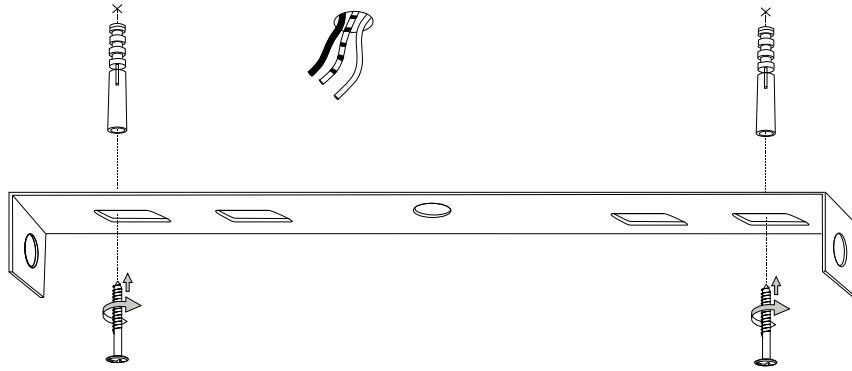

ESEGUIRE LE OPERAZIONI SEGUENDO L'ORDINE PROGRESSIVO.
FOLLOW THE ASSEMBLY INSTRUCTIONS BY READING THE NUMERICAL PROGRESSION.

L'INSTALLAZIONE DI QUESTO APPARECCHIO DEVE ESSERE EFFETTUATA DA PERSONALE
QUALIFICATO. THE LIGHTING FITTING SHOULD BE INSTALLED BY A QUALIFIED ELECTRICIAN.

Забавляхено 3 e27.com.ua

1