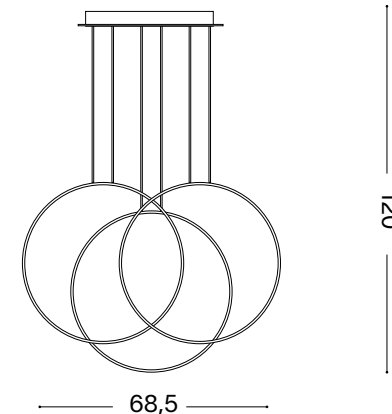

REV 29/12/2020

Frame SP Cerchio

Lampada a sospensione
Suspension lamp
Suspension
Pendelleuchte
Lámpara colgante
Настольные лампы

LED

82W LED / 220~240V 50/60Hz
- 8021696269351 BIANCO
- 8021696269337 NERO

Fonte luminosa non sostituibile.
Not-replaceable light source.  