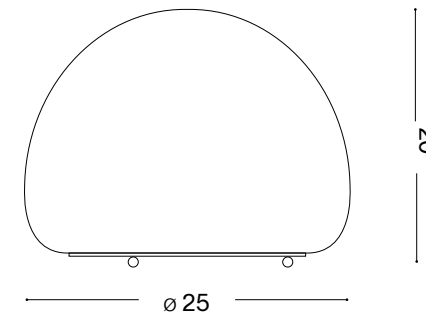

REV 25/02/2021

ideal lux®

Emiro TL1 D25

LED

Lampada da tavolo e terra
Table and floor lamp
Lampe de table e lampadaire
Tischleuchte e Stehleuchte
Lámpara de sobremesa y de pie
Настольные лампы и торшеры

12W LED / 220~240V
50/60Hz
- 8021696269818 BIANCO