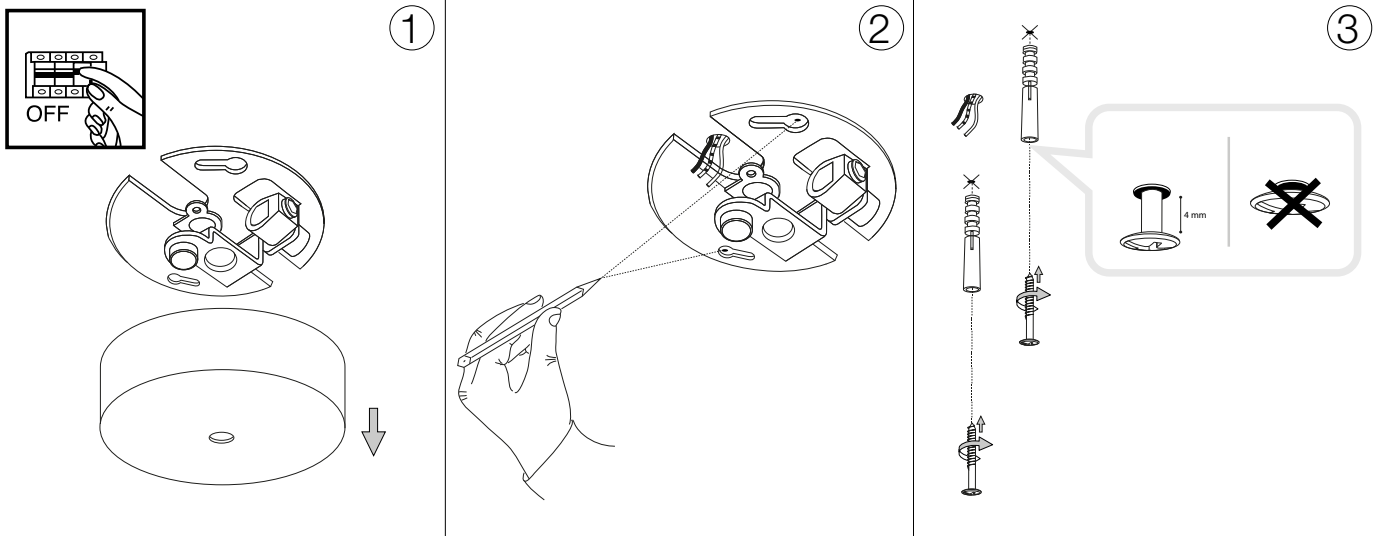

ideal lux®

Yurta SP1 D50

1

Lampada a sospensione
 Suspension lamp
 Suspension
 Pendelleuchte
 Lámpara colgante
 Люстры и подвесы

max 1 x 60W E27 / 220~240V
 50/60Hz
 - 8021696285160 BIANCO
 - 8021696281582 NERO

2

ESEGUIRE LE OPERAZIONI SEGUENDO L'ORDINE PROGRESSIVO. L'INSTALLAZIONE DI QUESTO APPARECCHIO DEVE ESSERE EFFETTUATA DA PERSONALE QUALIFICATO.
 FOLLOW THE ASSEMBLY INSTRUCTIONS BY READING THE NUMERICAL PROGRESSION. THE LIGHTING FITTING SHOULD BE INSTALLED BY A QUALIFIED ELECTRICIAN.