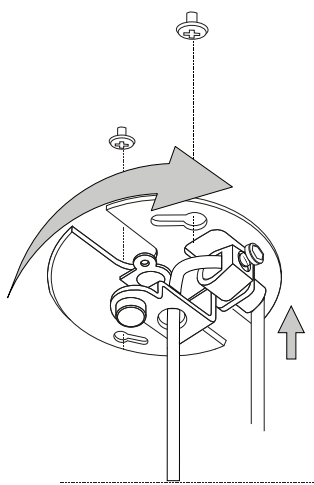

5

6

7

8

9

10

L'installazione deve essere compiuta da personale qualificato.
The installation must be completed by a qualified electrician.

11

12