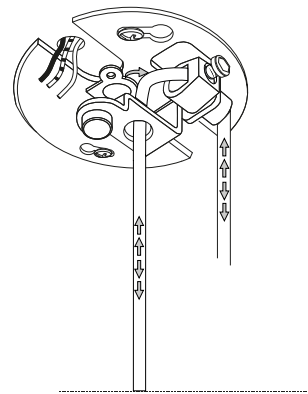

5

6

7

8

9

10

L'installazione deve essere compiuta da personale qualificato.
The installation must be completed by a qualified electrician.

11

12