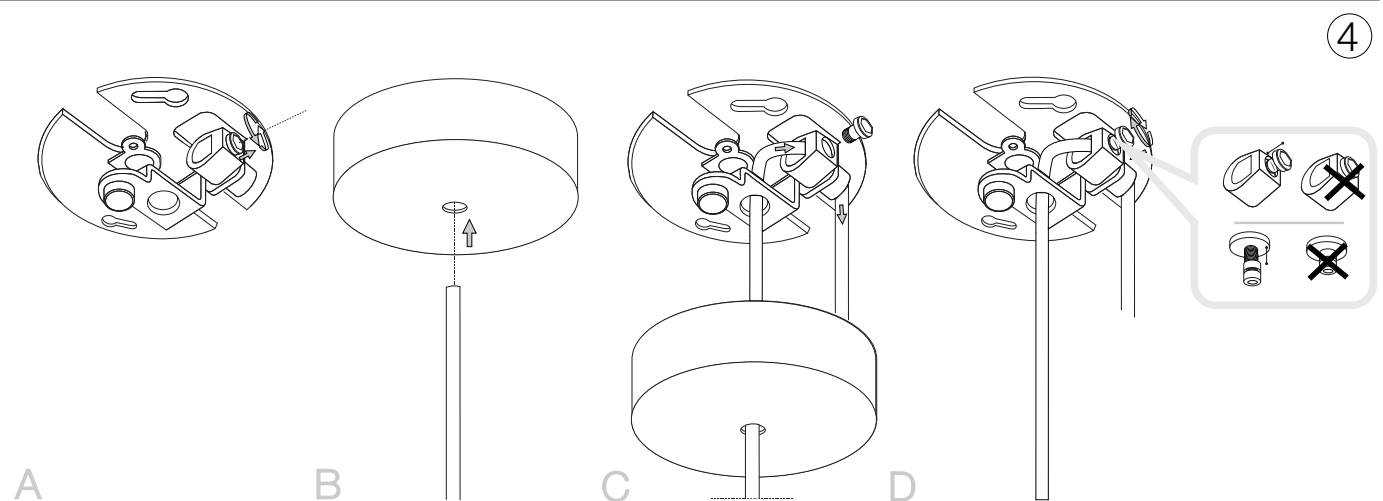

ideal lux®

Yurta SP1 D50

1

Lampada a sospensione
 Suspension lamp
 Suspension
 Pendelleuchte
 Lámpara colgante
 Люстры и подвесы

max 1 x 60W E27 / 220~240V
 50/60Hz
 - 8021696285160 BIANCO
 - 8021696281582 NERO

2

ESEGUIRE LE OPERAZIONI SEGUENDO L'ORDINE PROGRESSIVO. L'INSTALLAZIONE DI QUESTO APPARECCHIO DEVE ESSERE EFFETTUATA DA PERSONALE QUALIFICATO.
 FOLLOW THE ASSEMBLY INSTRUCTIONS BY READING THE NUMERICAL PROGRESSION. THE LIGHTING FITTING SHOULD BE INSTALLED BY A QUALIFIED ELECTRICIAN.