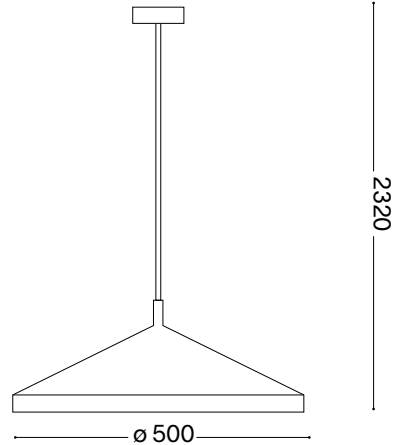

ideal lux®

Yurta SP1 D50

1

Lampada a sospensione
 Suspension lamp
 Suspension
 Pendelleuchte
 Lámpara colgante
 Люстры и подвесы

max 1 x 60W E27 / 220~240V
 50/60Hz
 - 8021696285160 BIANCO
 - 8021696281582 NERO

2

ESEGUIRE LE OPERAZIONI SEGUENDO L'ORDINE PROGRESSIVO. L'INSTALLAZIONE DI QUESTO APPARECCHIO DEVE ESSERE EFFETTUATA DA PERSONALE QUALIFICATO.
 FOLLOW THE ASSEMBLY INSTRUCTIONS BY READING THE NUMERICAL PROGRESSION. THE LIGHTING FITTING SHOULD BE INSTALLED BY A QUALIFIED ELECTRICIAN.